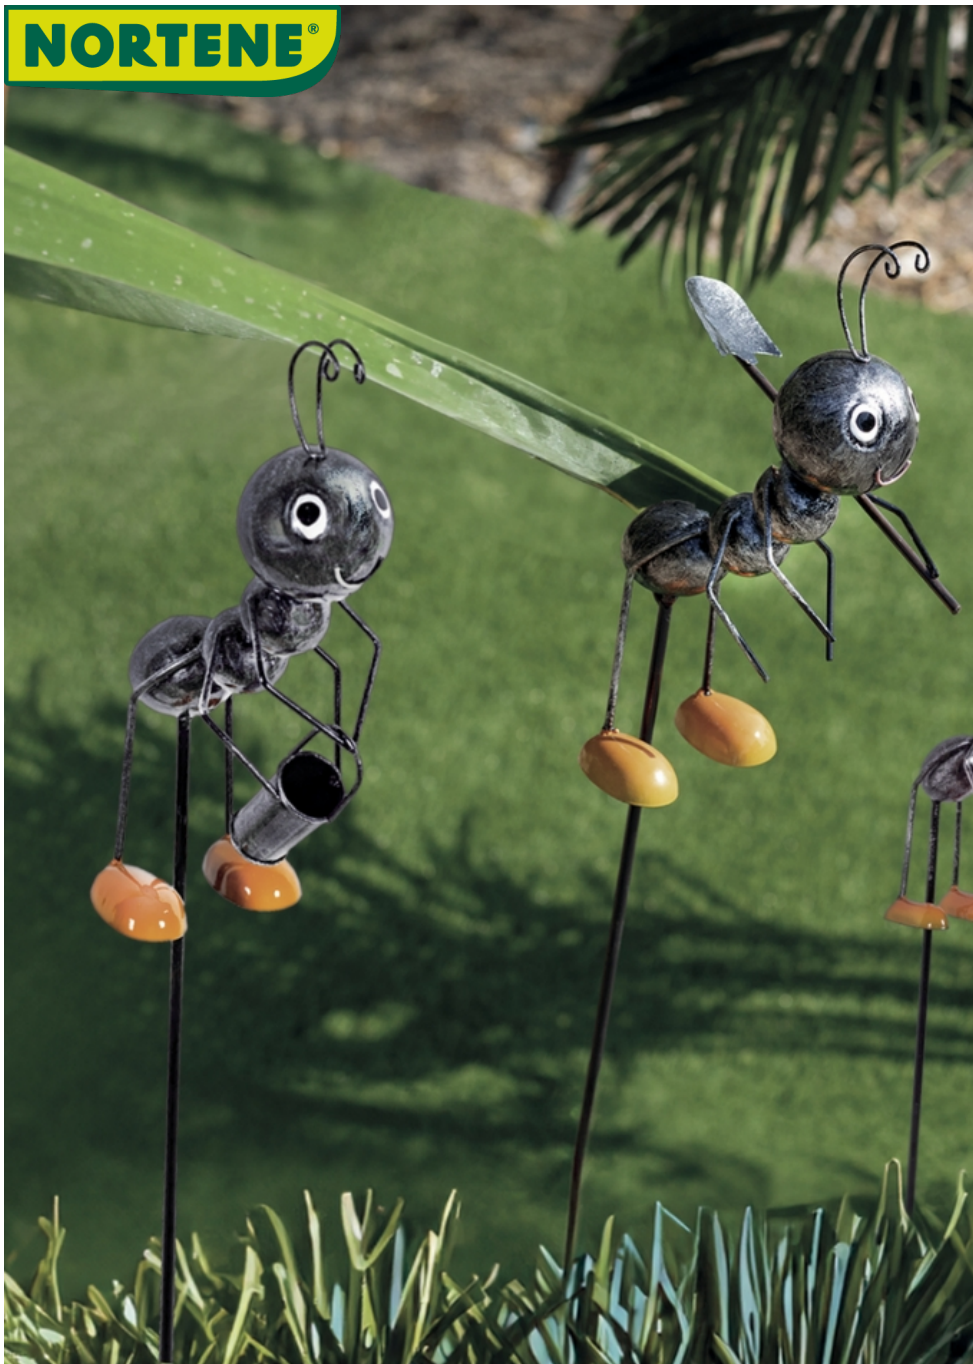

NORTENE®

ANTY

Tuteurs décoratifs à planter, motif fourmis ouvrières

ME

Des fourmis au look sympathique à planter dans un massif ou une jardinière.

Bénéfices

Un assortiment de sujets stylisés de fourmis. Outillées et équipées d'un seau, d'une pelle ou d'un râteau, elles « participent » à leur manière aux travaux extérieurs.

Look sympathique, grâce à leurs antennes coudées et leurs « sabots » de jardin orange vif.

Léger, pratique à déplacer, à planter dans un massif ou une jardinière, pour un rendu ludique.

2 hauteurs - 3 modèles.

Caractéristiques

Fabriqué en métal, finition peinture noire métallisée et texturée gris argent.

Grand modèle : h 115 x 8 x 15 cm – poids 135g (+/- 5%)

Petit modèle : h 83 x 5 x 8 cm – poids 70g (+/- 5%)

Tuteur Ø 4,8 mm (grand modèle) – Ø 3,8 mm (petit modèle)