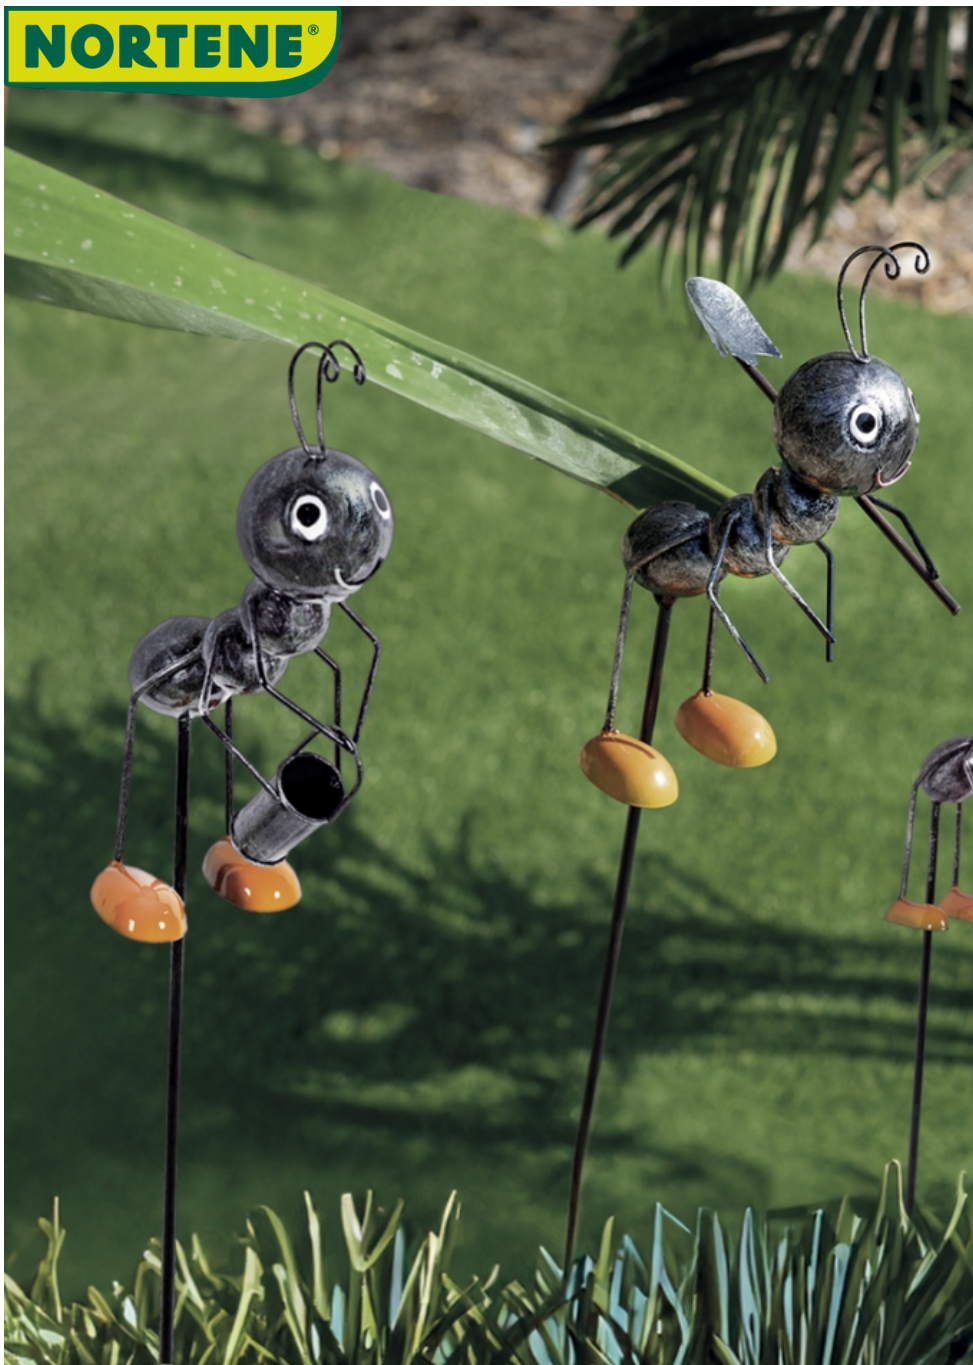

NORTENE®

ANTY

Tutori decorativi da piantare, motivo formiche operaie

ME

Formiche dall'aspetto simpatico da piantare in un'aiuola o in una fioriera.

Benefici

Un assortimento di soggetti stilizzati di formiche. Equipaggiate con un secchio, una pala o un rastrello, "partecipano" a modo loro ai lavori all'aperto.

Aspetto simpatico, grazie alle loro antenne piegate e ai loro "zoccoli" da giardino arancione brillante.

Leggero, facile da spostare, da piantare in un'aiuola o in una fioriera, per un effetto giocoso.

2 altezze - 3 modelli.

Caratteristiche

Realizzato in metallo, finitura vernice nera metallizzata e grigia argento testurizzata.

Modello grande: h 115 x 8 x 15 cm – peso 135g (+/- 5%)

Modello piccolo: h 83 x 5 x 8 cm – peso 70g (+/- 5%)

Supporto Ø 4,8 mm (modello grande) – Ø 3,8 mm (modello piccolo)

Ref.	Misura	Colore	Confezione
 2019474			
 2019475			
 2019476			