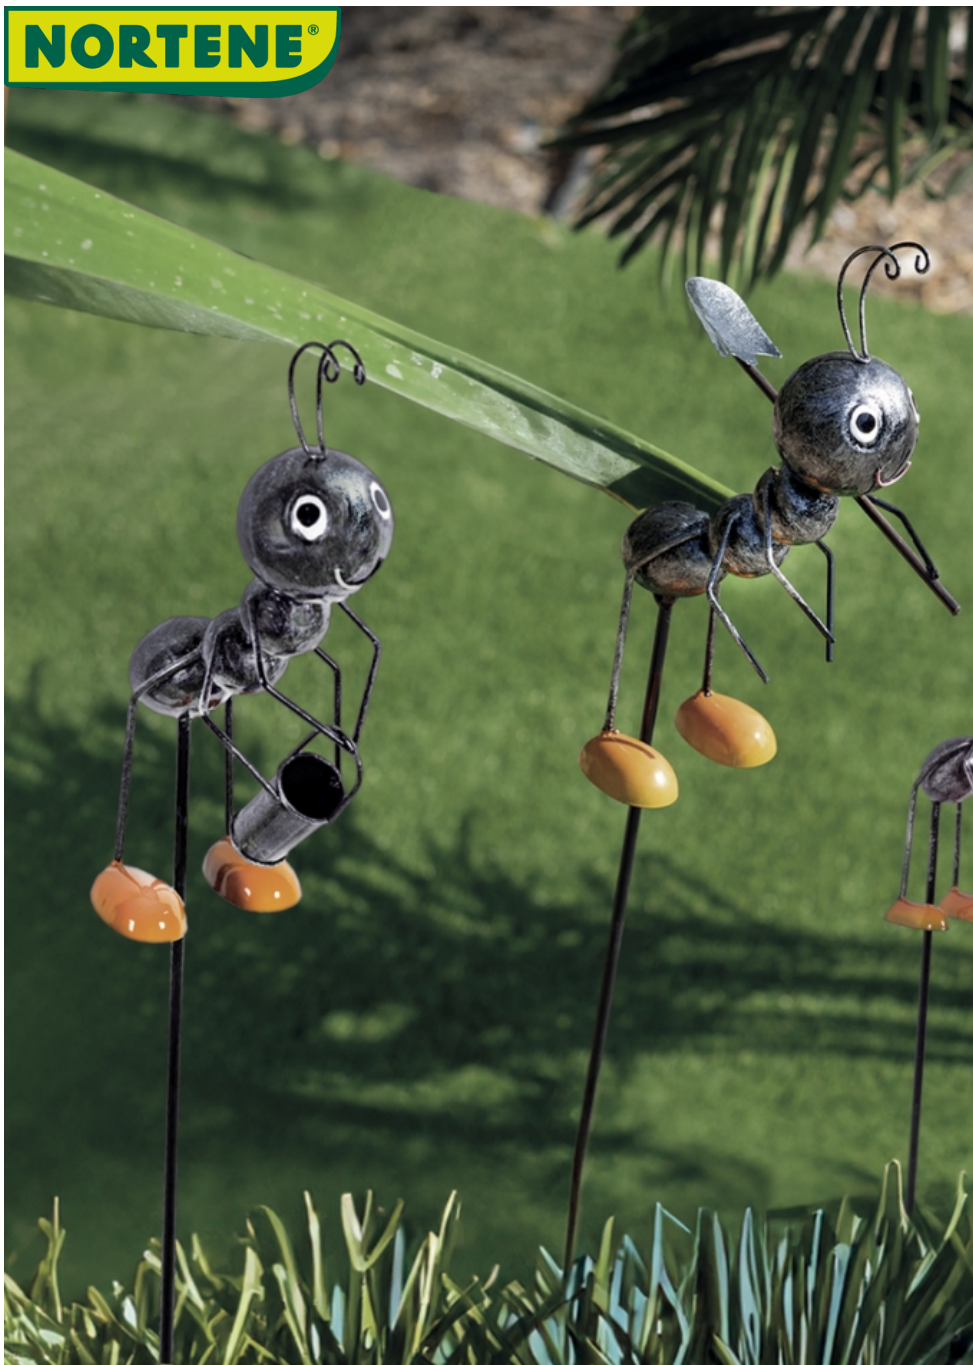

## ANTY

Tutori decorativi da piantare, motivo formiche operaie

ME

Formiche dall'aspetto simpatico da piantare in un'aiuola o in una fioriera.

### Benefici

Un assortimento di soggetti stilizzati di formiche. Equipaggiate con un secchio, una pala o un rastrello, "partecipano" a modo loro ai lavori all'aperto.

Aspetto simpatico, grazie alle loro antenne piegate e ai loro "zoccoli" da giardino arancione brillante.

Leggero, facile da spostare, da piantare in un'aiuola o in una fioriera, per un effetto giocoso.

2 altezze - 3 modelli.

### Caratteristiche

Realizzato in metallo, finitura vernice nera metallizzata e grigia argento testurizzata.

Modello grande: h 115 x 8 x 15 cm – peso 135g (+/- 5%)

Modello piccolo: h 83 x 5 x 8 cm – peso 70g (+/- 5%)