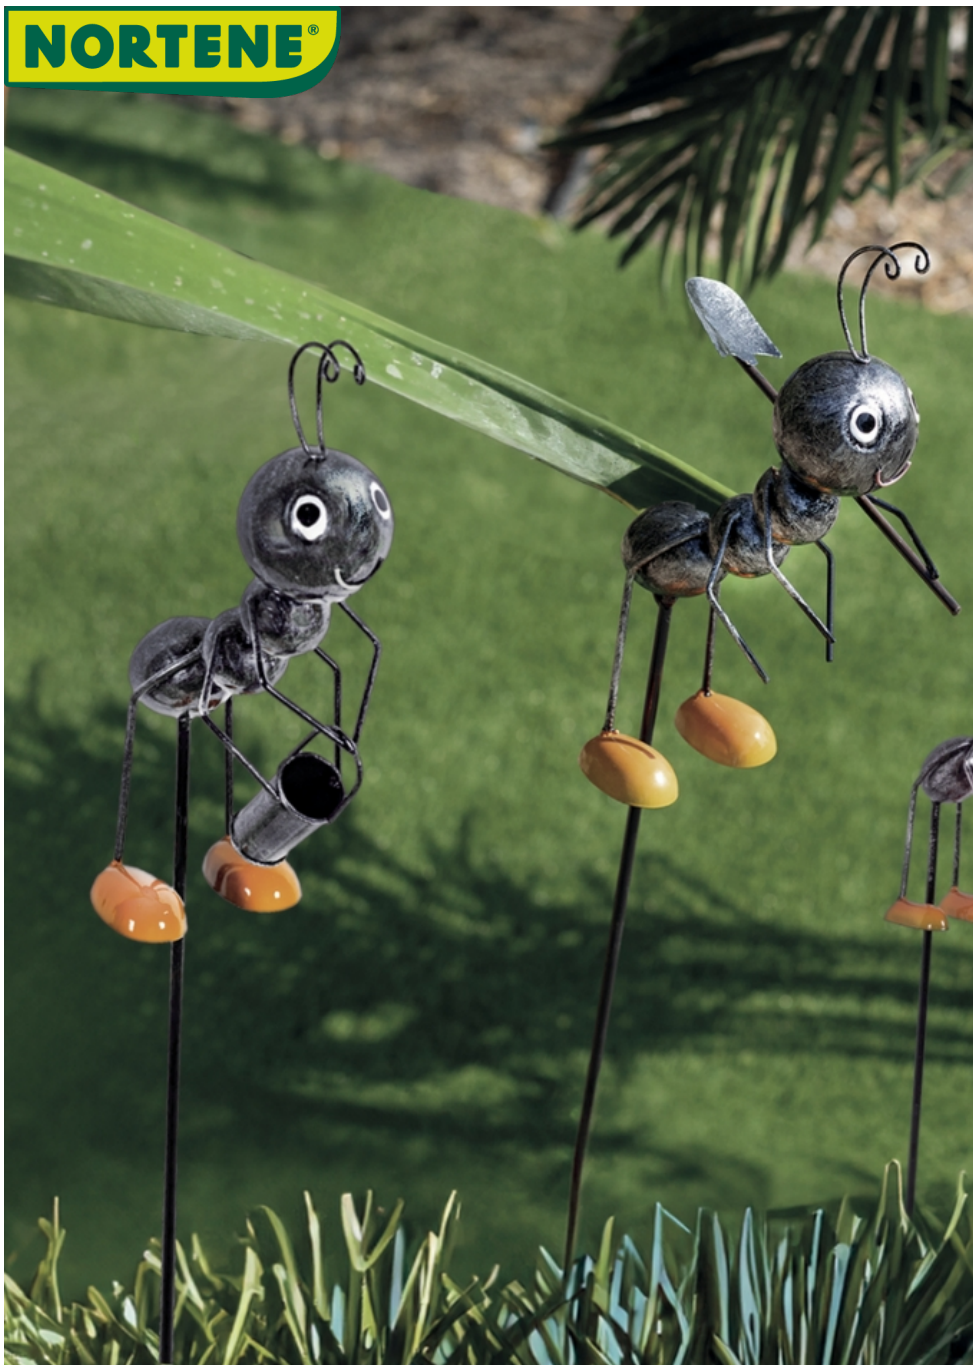

NORTENE®

ANTY

Tutori decorativi da piantare, motivo formiche operaie

ME

Formiche dall'aspetto simpatico da piantare in un'aiuola o in una fioriera.

Benefici

Un assortimento di soggetti stilizzati di formiche. Equipaggiate con un secchio, una pala o un rastrello, "partecipano" a modo loro ai lavori all'aperto.

Aspetto simpatico, grazie alle loro antenne piegate e ai loro "zoccoli" da giardino arancione brillante.

Leggero, facile da spostare, da piantare in un'aiuola o in una fioriera, per un effetto giocoso.

2 altezze - 3 modelli.

Caratteristiche

Realizzato in metallo, finitura vernice nera metallizzata e grigia argento testurizzata.

Modello grande: h 115 x 8 x 15 cm – peso 135g (+/- 5%)

Modello piccolo: h 83 x 5 x 8 cm – peso 70g (+/- 5%)

Supporto Ø 4,8 mm (modello grande) – Ø 3,8 mm (modello piccolo)

| Ref. | Misura | Colore | Confezione |
|---|--------|--------|------------|
|  2019474 | | | |
|  2019475 | | | |
|  2019476 | | | |