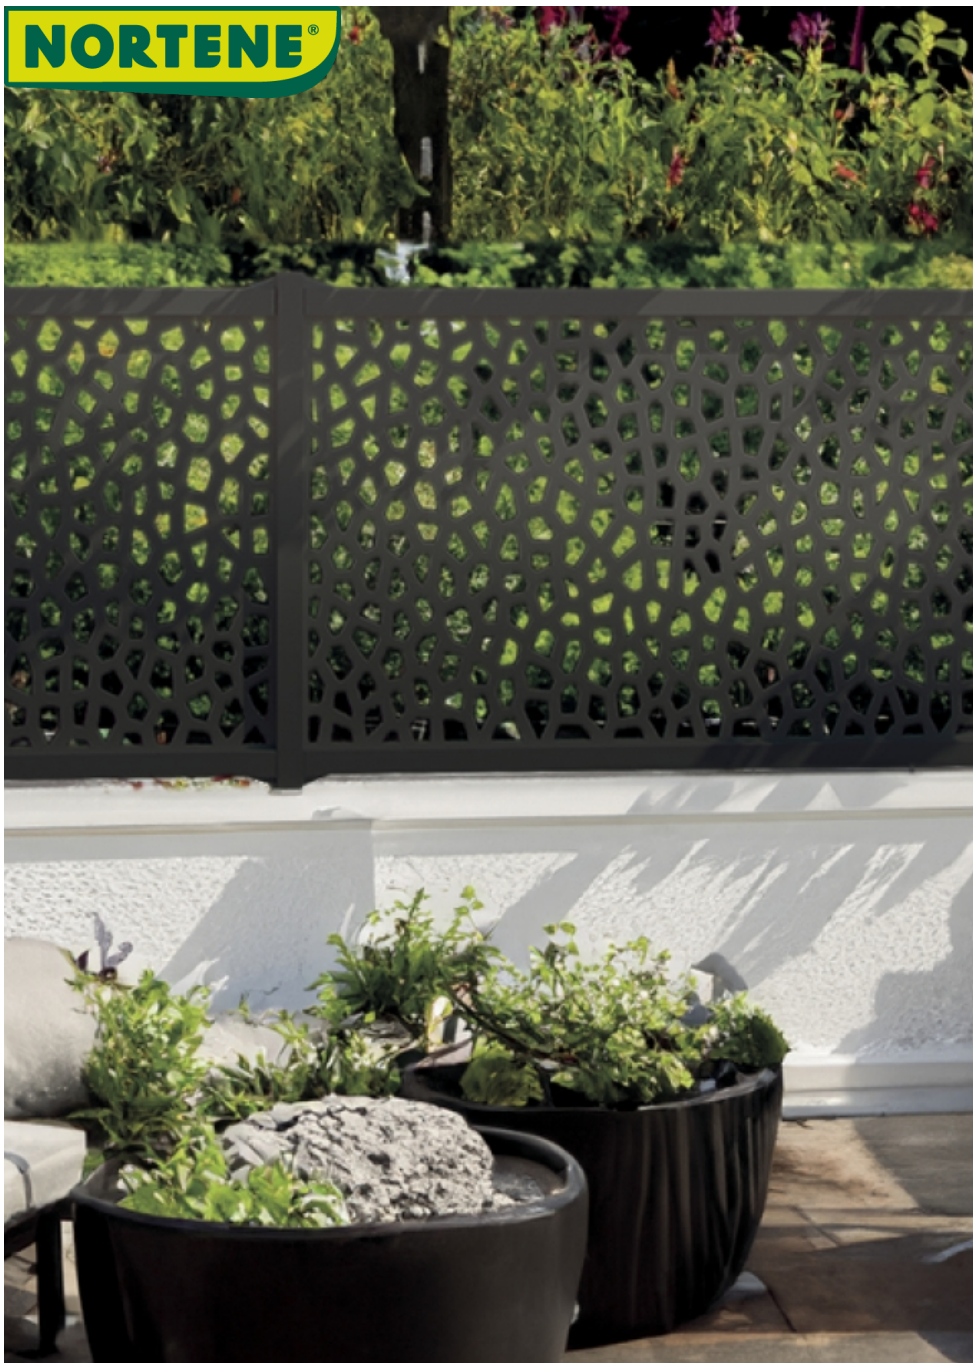

**NORTENE®**

MOSAIC REMAKE

Panneau design décoratif fabriqué en PP
100% recyclé

Notre produit emblématique MOSAIC donnera une seconde vie à un plastique réutilisé.

Notre célèbre modèle breveté est désormais disponible en polypropylène 100% recyclé.

Bénéfices

Le Mosaïc Remake reprend tout ce que vous aimez de notre produit emblématique Mosaïc et le fait passer à un tout autre niveau de durabilité. Entièrement conçu en polypropylène 100 % recyclé et recyclable, ce design innovant redonne vie aux déchets plastiques, ce qui en fait un choix responsable pour votre jardin.

Mais les caractéristiques écologiques ne s'arrêtent pas là. Le nouveau Mosaïc Remake affiche le GARDEN SCORE le plus élevé de toute notre gamme, ce qui témoigne de son engagement envers la responsabilité environnementale tout au long de son cycle de vie.

Avec le même design apprécié que le Mosaïc, la nouvelle version s'intègre parfaitement à votre esthétique existante tout en offrant un avantage environnemental significatif. C'est un gagnant-gagnant pour le style et la durabilité !