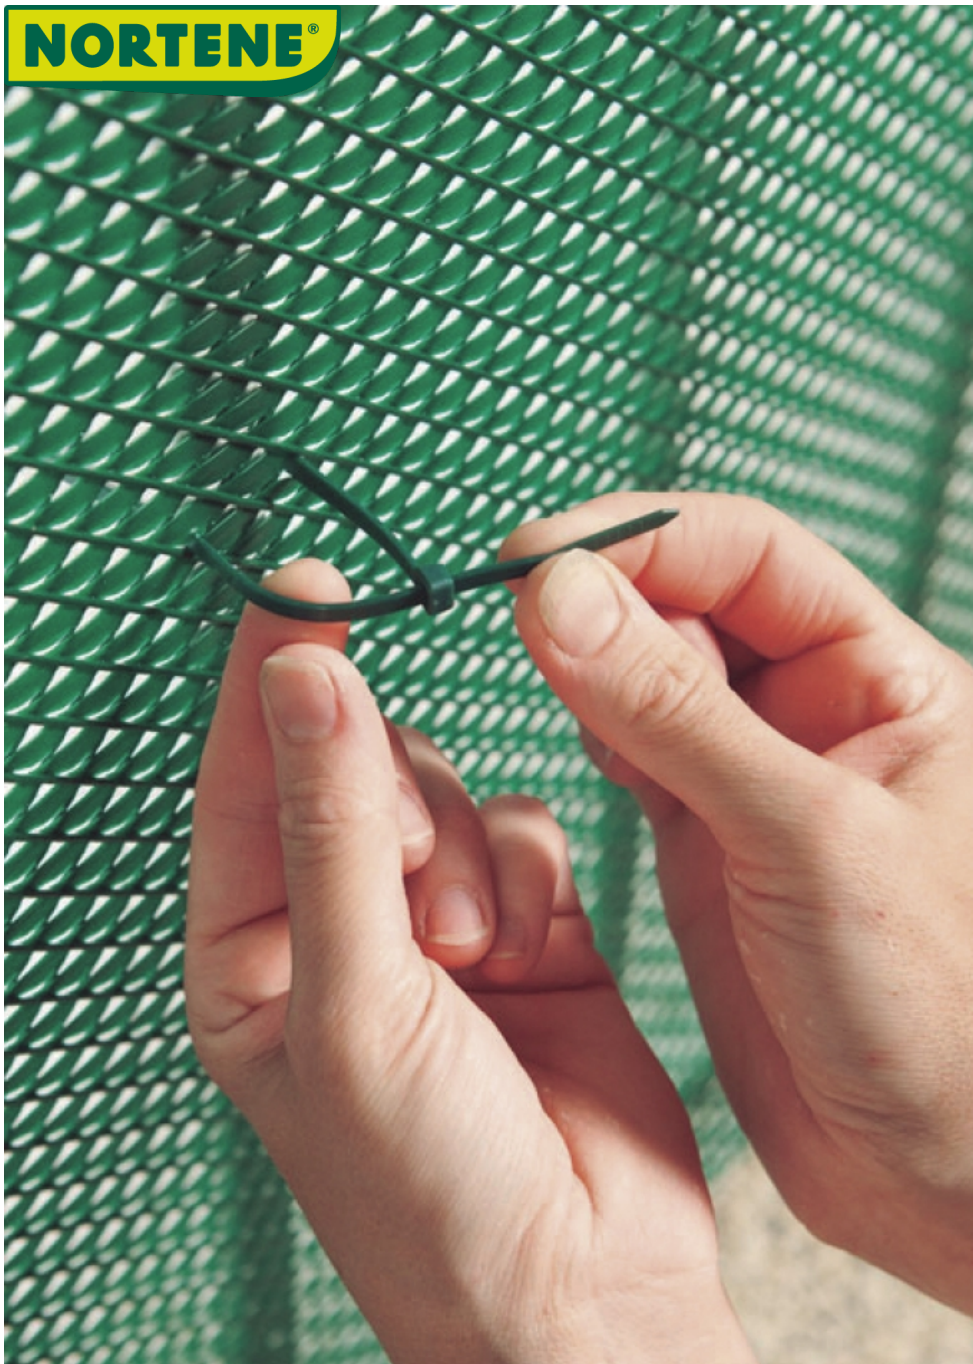

NORTENE®

BRIDFIX

Collier de fixation

Vous ne savez pas comment fixer correctement votre grillage plastique pour qu'il résiste au vent ? Utilisez ces colliers de fixation Bridfix. Pratiques, simples à positionner, ils permettent d'accrocher votre grillage à tous types de structures. Ils sont également très discrets pour que votre balcon reste esthétique.

Bénéfices

Idéal pour la fixation des brise-vue. Multi-usages, universel et Incontournable ! Collier d'électricien pour fixer la plupart des brise-vue, des grillages.

Caractéristiques

Matière nylon. Bride de longueur 14 cm. A couper une fois le collier fixé. Disponible en 5 coloris.

Ref.	Dimensions	PCB	Coloris
147126	Ø 4,6 mm - 14 cm	50 pièces	○
147125	Ø 4,6 mm - 14 cm	50 pièces	●
2011893	Ø 4,6 mm - 14 cm	50 pièces	●
2011892	Ø 4,6 mm - 14 cm	50 pièces	●
2011894	Ø 4,6 mm - 14 cm	50 pièces	●