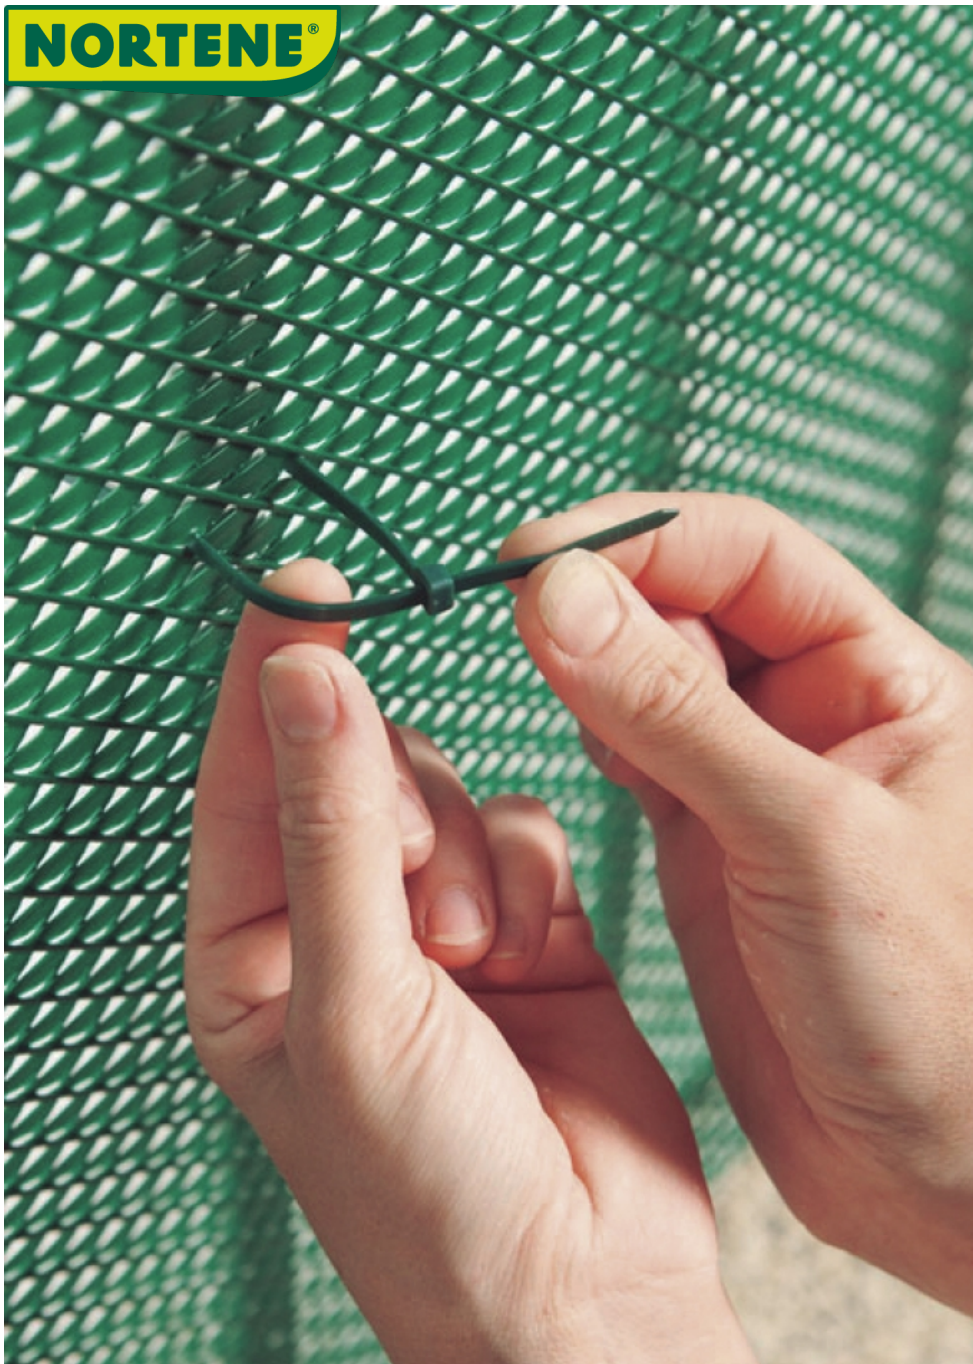

NORTENE®

BRIDFIX

Collier de fixation

Vous ne savez pas comment fixer correctement votre grillage plastique pour qu'il résiste au vent ? Utilisez ces colliers de fixation Bridfix. Pratiques, simples à positionner, ils permettent d'accrocher votre grillage à tous types de structures. Ils sont également très discrets pour que votre balcon reste esthétique.

Bénéfices

Idéal pour la fixation des brise-vue. Multi-usages, universel et Incontournable ! Collier d'électricien pour fixer la plupart des brise-vue, des grillages.

Caractéristiques

Matière nylon. Bride de longueur 14 cm. A couper une fois le collier fixé. Disponible en 5 coloris.

| Ref. | Dimensions | PCB | Coloris |
|---------|------------------|-----------|---------|
| 147126 | Ø 4,6 mm - 14 cm | 50 pièces | ○ |
| 147125 | Ø 4,6 mm - 14 cm | 50 pièces | ● |
| 2011893 | Ø 4,6 mm - 14 cm | 50 pièces | ● |
| 2011892 | Ø 4,6 mm - 14 cm | 50 pièces | ● |
| 2011894 | Ø 4,6 mm - 14 cm | 50 pièces | ● |