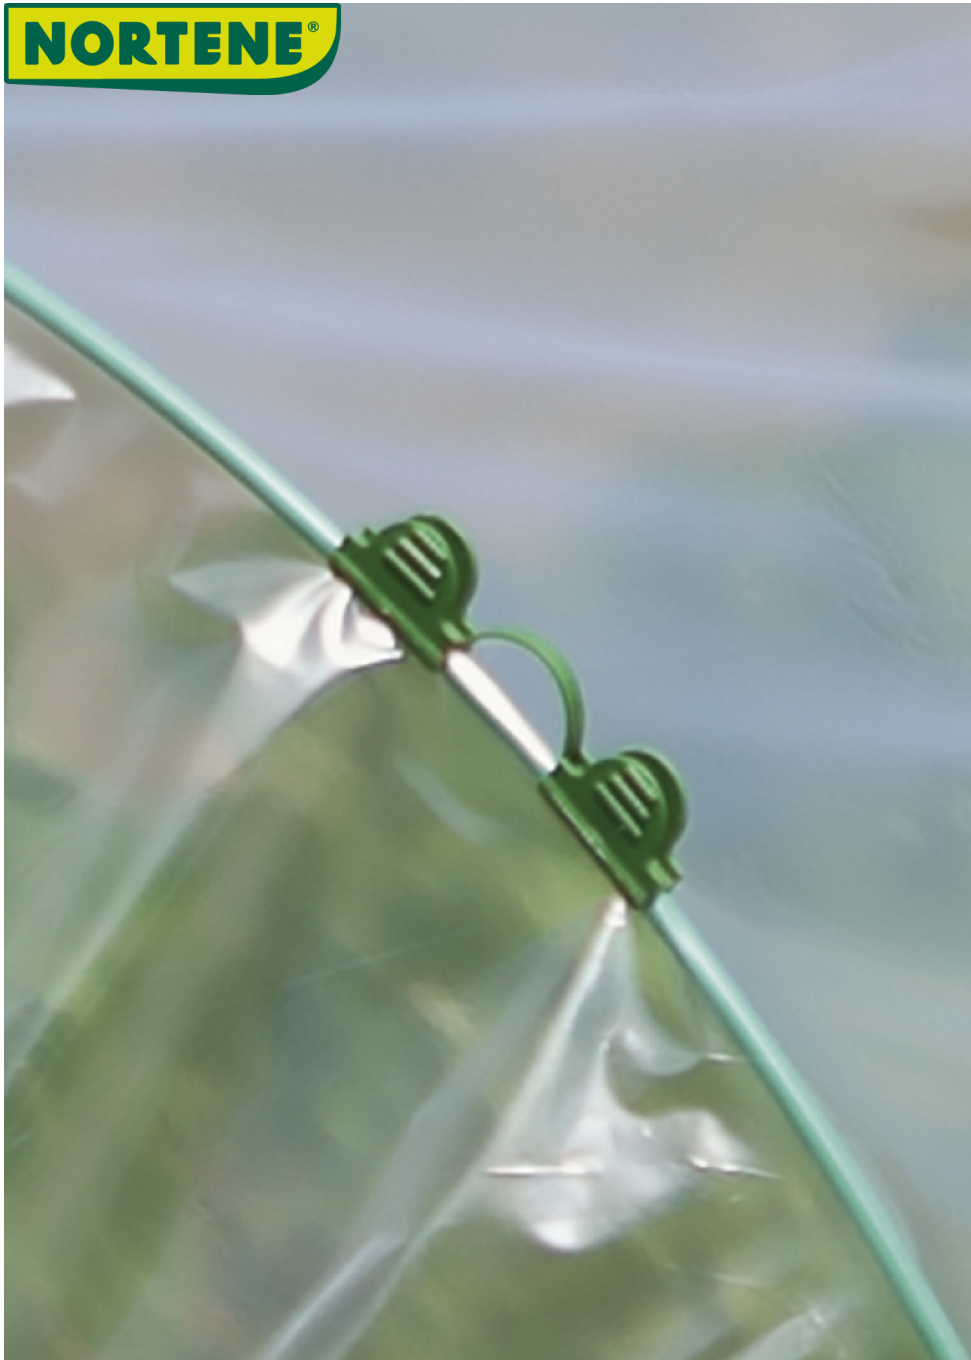

**NORTENE®**

MINI CLIP

Clip de fixation pour arceaux 6 mm pour NURSY METAL et NURSY METAL XL

Les clips de fixation mini-clip vous serviront à finaliser le montage de votre serre de jardin. Une fois les arceaux installés et le voile positionné sur ces arceaux, il est indispensable d'ajouter des mini-clips pour accrocher le voile aux arceaux. Votre serre est alors résistante et opérationnelle.

Bénéfices

Facile à utiliser : avec l'aide des clips, fixez le film à la barre de la serre en fibre de verre (ARC FG). Son design permet à un clip de fixer le film de jardin en deux endroits. Détachable et amovible, permettant de soulever le film ou le filet pour ventiler, désherber ou récolter en dessous. Très résistant : il peut être utilisé pendant de nombreuses années, et il est conseillé de le ranger pendant l'hiver.

Caractéristiques

Matériau : PP (polypropylène)
Couleur : vert
Emballage : 24 paquets x 10 clips/paquet

Ref.	Unités individuelles par sachet	Dimensions	Coloris
2010287	10 clips	ø 6 mm	●