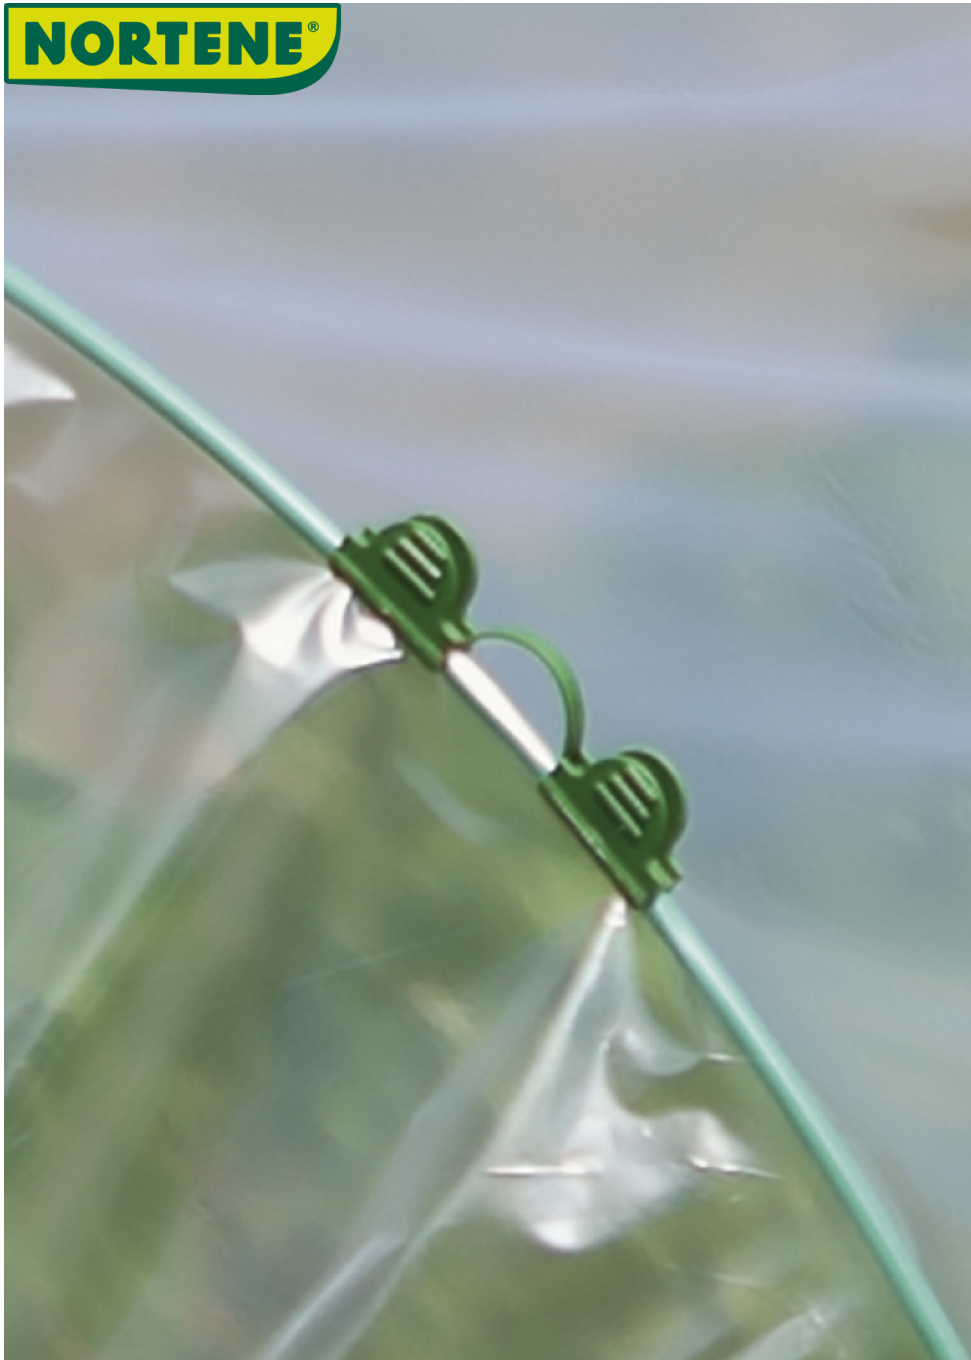

# MINI CLIP

Clip de fixation pour arceaux 6 mm pour NURSY METAL et NURSY METAL XL

Les clips de fixation mini-clip vous serviront à finaliser le montage de votre serre de jardin. Une fois les arceaux installés et le voile positionné sur ces arceaux, il est indispensable d'ajouter des mini-clips pour accrocher le voile aux arceaux. Votre serre est alors résistante et opérationnelle.

## Bénéfices

Facile à utiliser : avec l'aide des clips, fixez le film à la barre de la serre en fibre de verre (ARC FG). Son design permet à un clip de fixer le film de jardin en deux endroits. Détachable et amovible, permettant de soulever le film ou le filet pour ventiler, désherber ou récolter en dessous. Très résistant : il peut être utilisé pendant de nombreuses années, et il est conseillé de le ranger pendant l'hiver.

## Caractéristiques

Matériau : PP (polypropylène)  
Couleur : vert  
Emballage : 24 paquets x 10 clips/paquet

Ref.	Unités individuelles par sachet	Dimensions	Coloris
2010287	10 clips	ø 6 mm	●