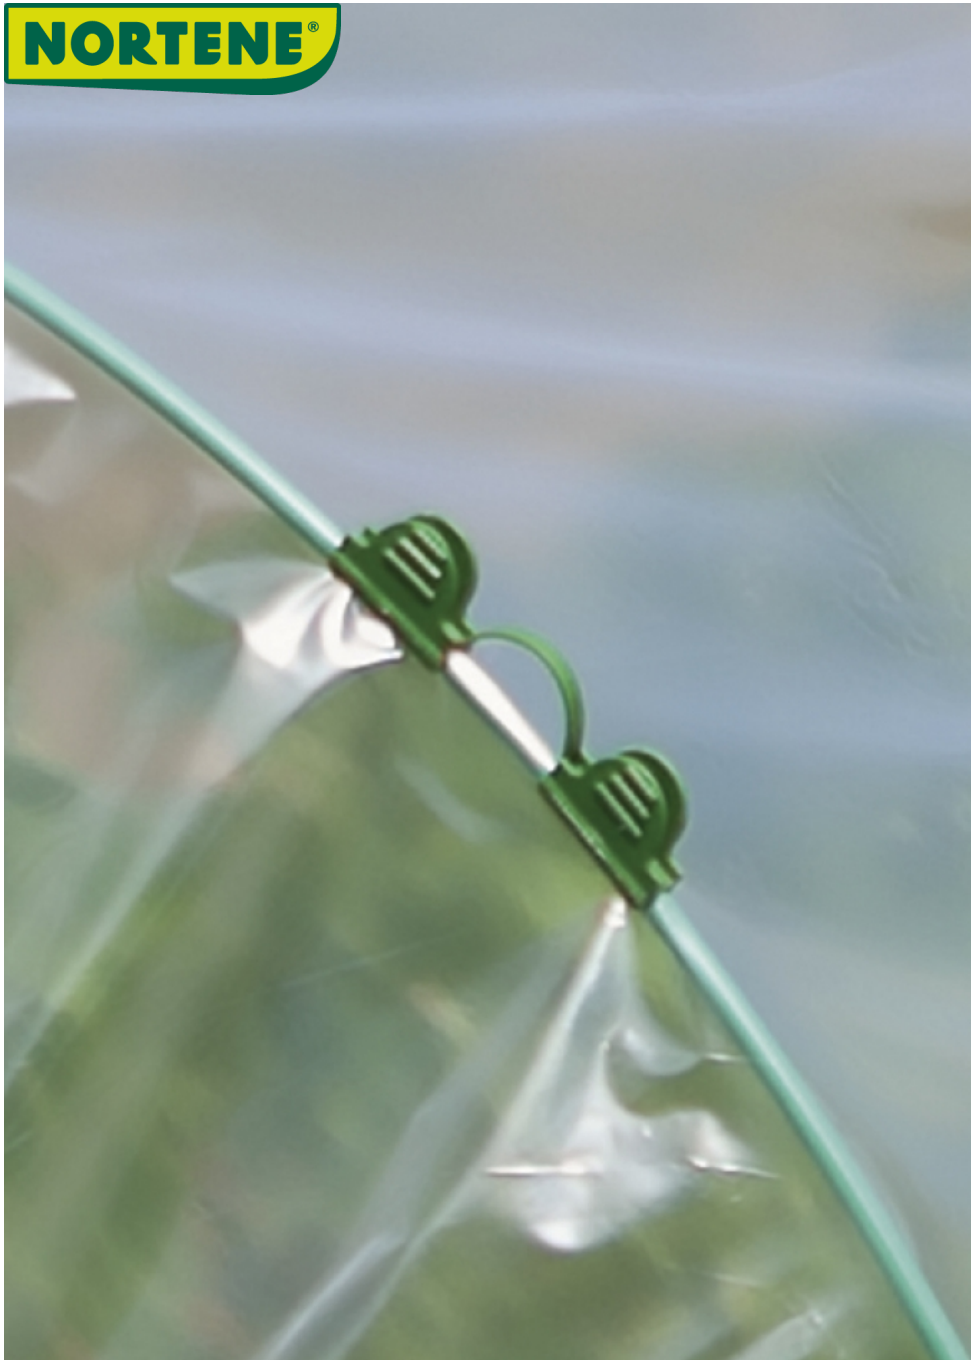

**NORTENE®**

MINI CLIP

Clip de fixation pour arceaux 6 mm pour
NURSY METAL et NURSY METAL XL

Les clips de fixation mini-clip vous serviront à finaliser le montage de votre serre de jardin. Une fois les arceaux installés et le voile positionné sur ces arceaux, il est indispensable d'ajouter des mini-clips pour accrocher le voile aux arceaux. Votre serre est alors résistante et opérationnelle.

Bénéfices

Facile à utiliser : avec l'aide des clips, fixez le film à la barre de la serre en fibre de verre (ARC FG). Son design permet à un clip de fixer le film de jardin en deux endroits. Détachable et amovible, permettant de soulever le film ou le filet pour ventiler, désherber ou récolter en dessous. Très résistant : il peut être utilisé pendant de nombreuses années, et il est conseillé de le ranger pendant l'hiver.

Caractéristiques

Matériau : PP (polypropylène)
Couleur : vert
Emballage : 24 paquets x 10 clips/paquet

Ref.	Unités individuelles par sachet	Dimensions	Coloris
2010287	10 clips	ø 6 mm	●