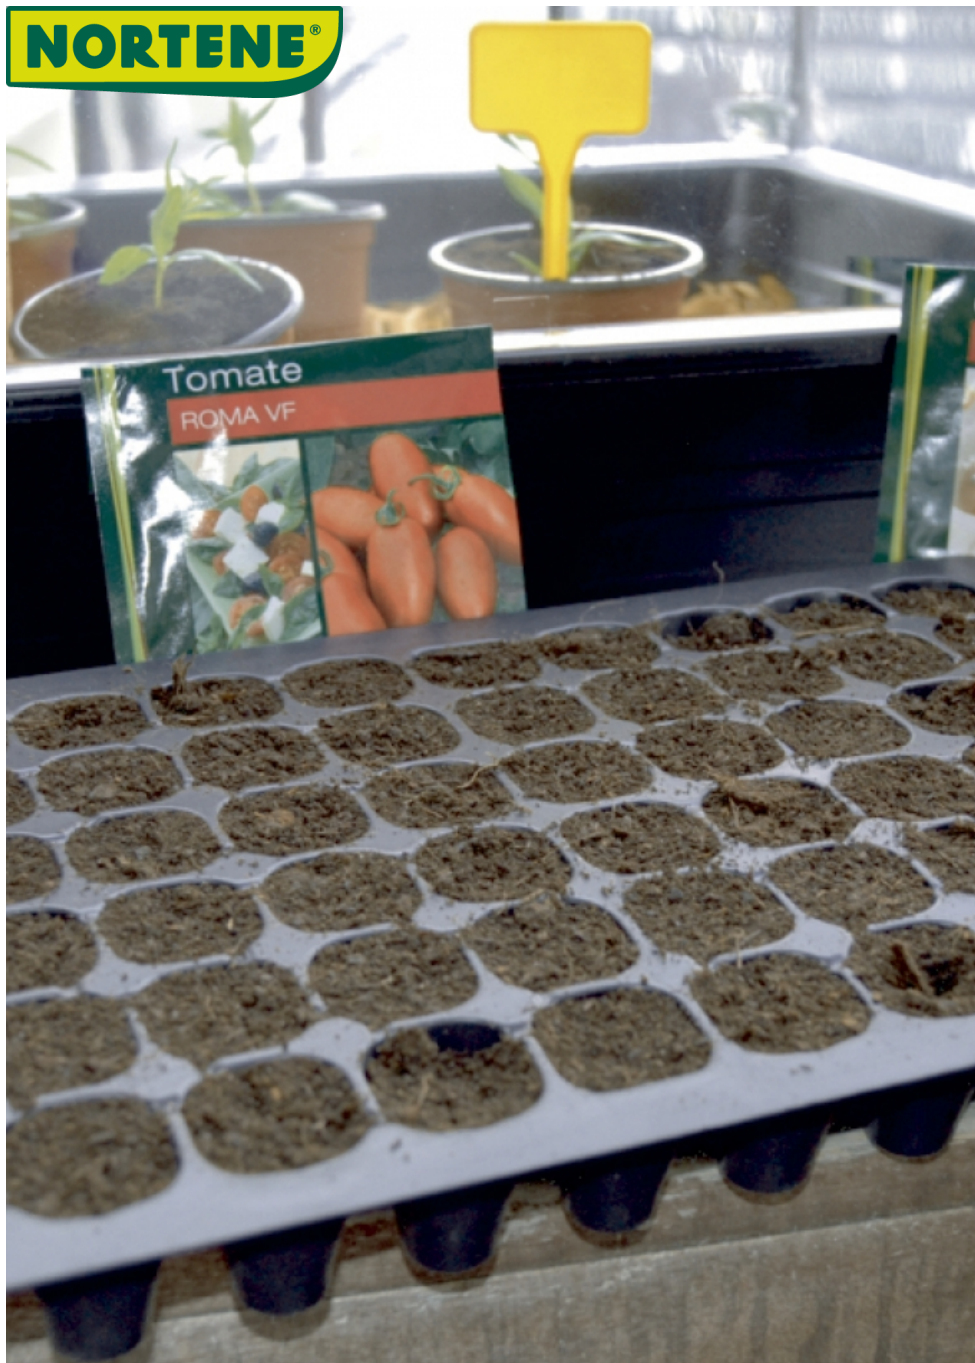

# PLANTING PLATE

Lot de 3 plaques de culture avec 60 cellules

Vous avez prévu de cultiver un grand jardin composé de fleurs, fruits et légumes ? Voici un élément indispensable pour planter vos semis : Planting Plate. Planting Plate regroupe 3 plaques de culture qui sont chacune composées de 60 cellules. Ces plaques peuvent être utilisées de nombreuses fois.

## Bénéfices

Permet le semis de légumes ou de fleurs.  
Réutilisable plusieurs années.

## Caractéristiques

Vendus par lot de 3.  
Dimension 35,5 x 21 x 4 cm.  
Coloris noir.

Ref.	Dimensions	Coloris
2006998	35,5 x 21 x 4 cm	●