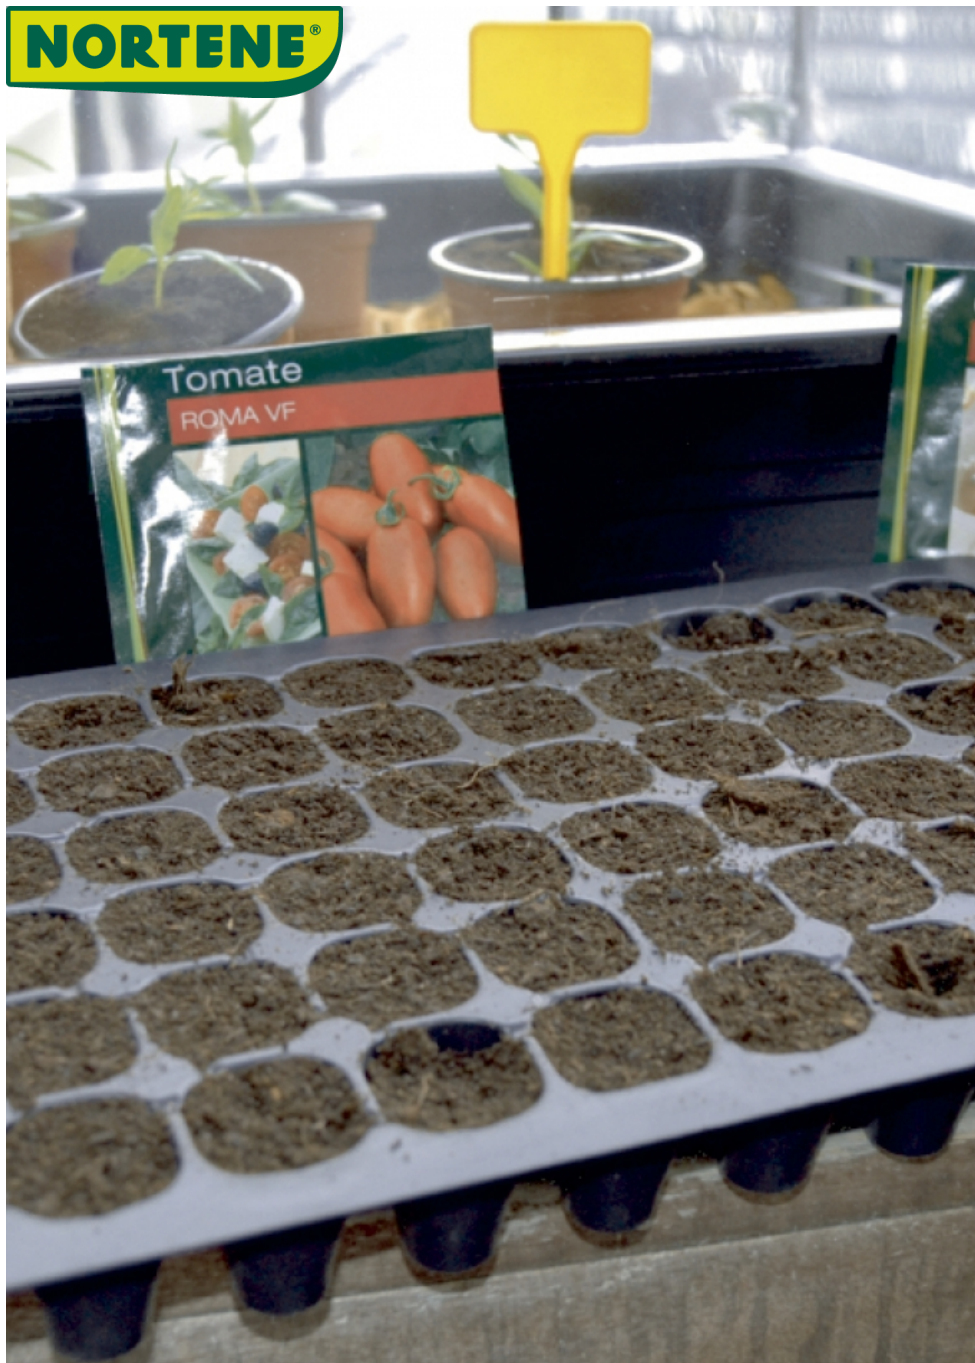

NORTENE®

PLANTING PLATE

Lot de 3 plaques de culture avec 60 cellules

Vous avez prévu de cultiver un grand jardin composé de fleurs, fruits et légumes ? Voici un élément indispensable pour planter vos semis : Planting Plate. Planting Plate regroupe 3 plaques de culture qui sont chacune composées de 60 cellules. Ces plaques peuvent être utilisées de nombreuses fois.

Bénéfices

Permet le semis de légumes ou de fleurs.
Réutilisable plusieurs années.

Caractéristiques

Vendus par lot de 3.
Dimension 35,5 x 21 x 4 cm.
Coloris noir.

Ref.	Dimensions	Coloris
2006998	35,5 x 21 x 4 cm	●