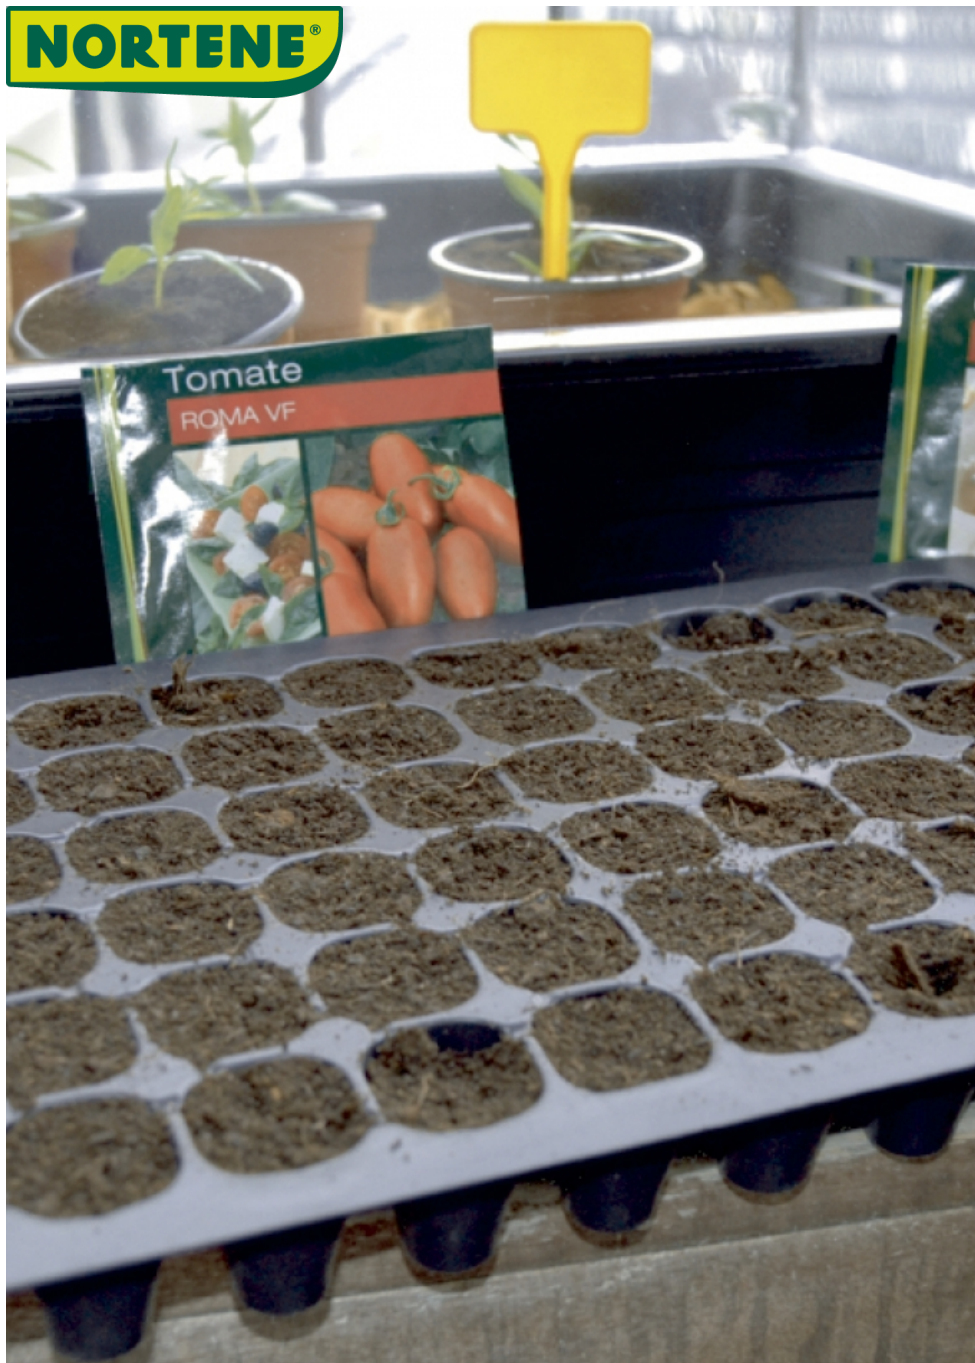

# PLANTING PLATE

Sets of 3 60-cell plant trays

## Benefits

Permet le semis de légumes ou de fleurs.  
Réutilisable plusieurs années.

## Characteristics

Vendus par lots de 3. Dimension 35,5 x 21 x 4 cm. Coloris noir.

Ref.	Size.	Color
2006998	35,5 x 21 x 4 cm	●