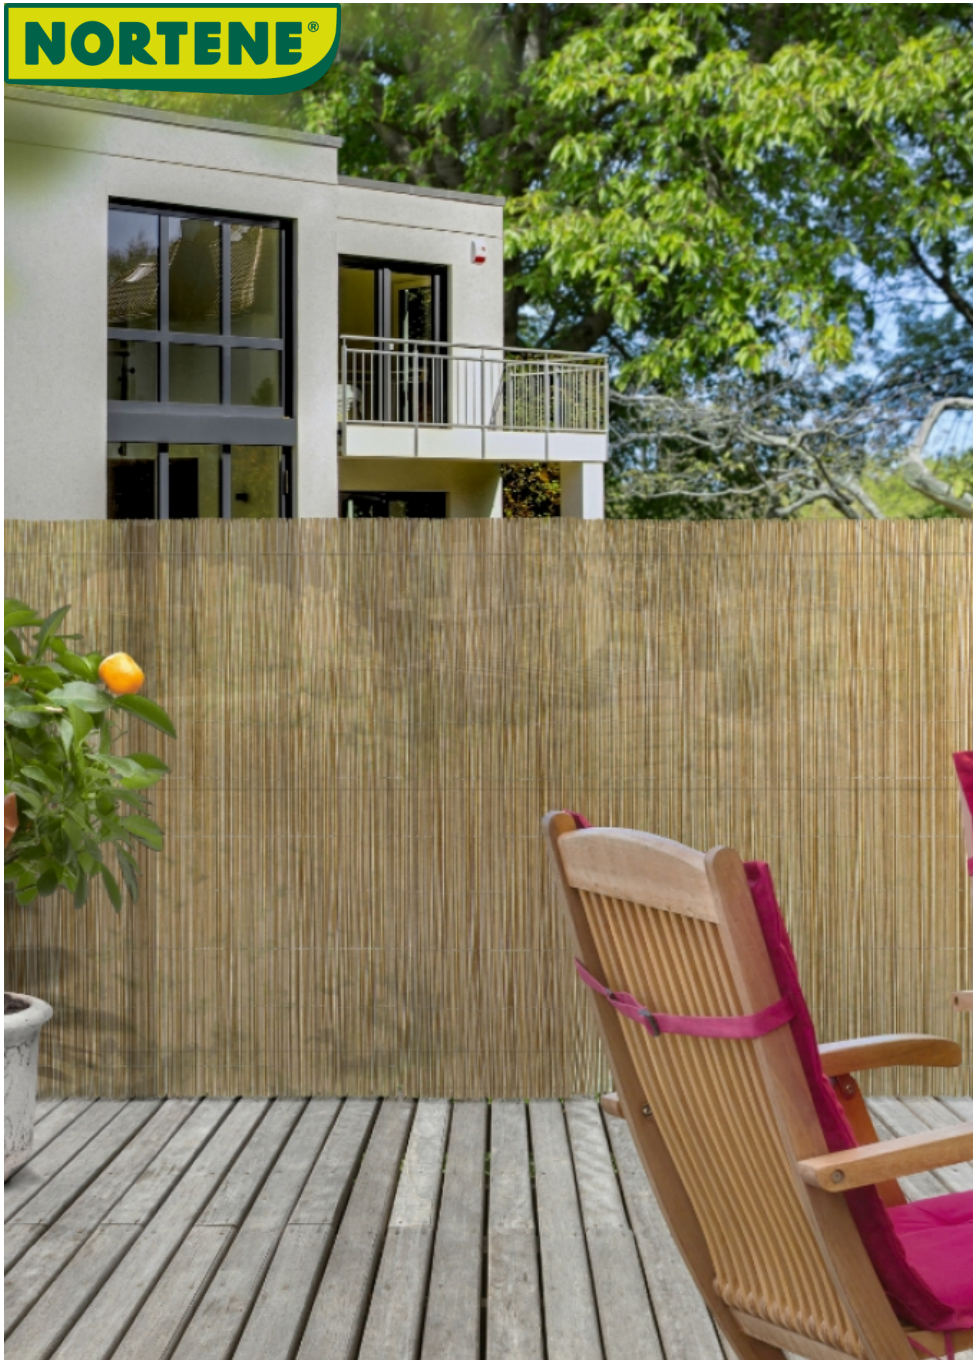

NORTENE®

FENCY WICK

Kunststof rietmat, Geïnspireerd door natuurlijke producten

Deze imitatierietmat van kunststof is haast niet van echt te onderscheiden. Bovendien is hij kleurecht en duurzaam! De kleur kan worden afgestemd op het buitenmeubilair.

Een uitstekende vervanging van natuurlijke materialen. Mooi wilgengedesign, gemengde kleuren (tinten van donkerbruin tot lichtbeige).
De stengels zien er natuurgetrouw uit.
Licht in gewicht door de holle kunststof stengels en dus makkelijk te plaatsen.
De stengels zijn met ijzerdraad gebonden, waardoor de mat bijzonder stijf is.
Past zeer goed zijn omgeving en is bestand tegen strenge klimaten.
Gaat lang mee en is onderhoudsvrij. UV-bestendig.

caracteristics

Combinatie van polypropyleen en polyethyleen materiaal.
Holle streng diam 0,6 cm.
Strand-naar-streng weven met 0,5 mm gegalvaniseerd staaldraad.
4 kleuren beschikbaar: naturel, bruin, antraciet en groen.
3 jaar garantie.

INSTALLATIE ADVIES

Aanbevolen installatieaccessoires volgens hoogte:
1.00m - 4 stuks
1.50m - 5 stuks
2.00m - 6 stuks

Herhaal de eenheden van de bevestigingsaccessoires om de 30 cm lengte. Voor winderige gebieden de afstand verkleinen om de installatie te versterken.

Het wordt aanbevolen om het privacyscherm te bevestigen aan een paal, een paal of aan een stijve steun zoals een balkonreling of een stijf latwerk.

Het kleurverschil is een natuurlijk aspect van dit product, omdat het reliëf heeft op de oppervlakken van de stokken. Het hangt af van de oriëntatie van het licht, je kunt verschillen opmerken en dit kan niet worden vermeden.