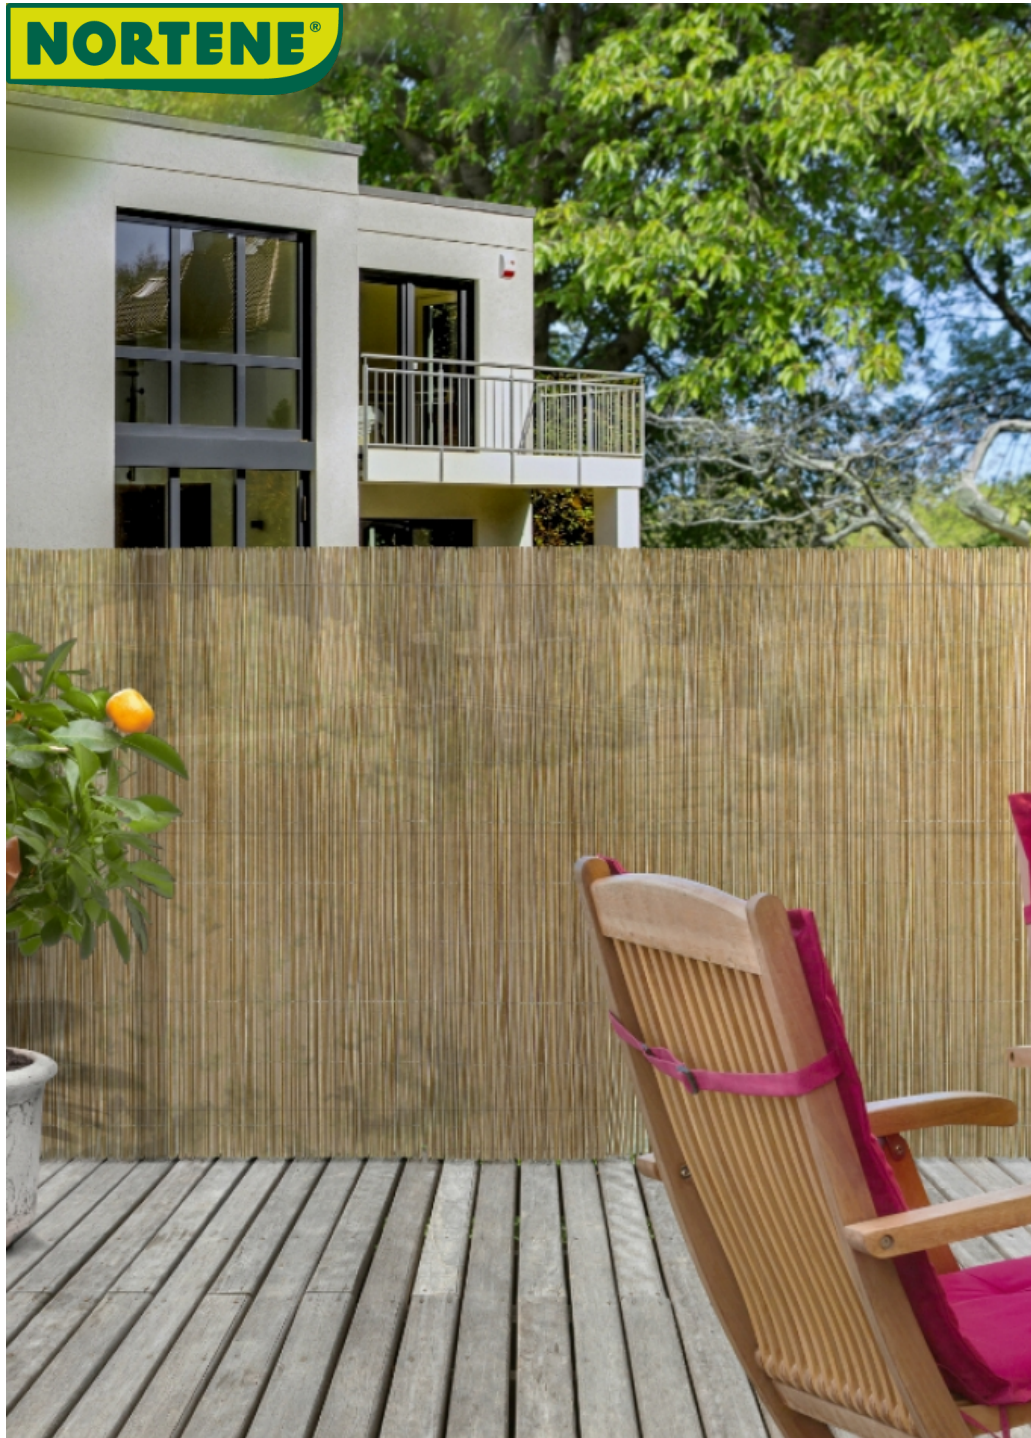

NORTENE®

FENCY WICK

Kunststof rietmat, Geïnspireerd door natuurlijke producten

Deze imitatierietmat van kunststof is haast niet van echt te onderscheiden. Bovendien is hij kleurecht en duurzaam! De kleur kan worden afgestemd op het buitenmeubilair.

Een uitstekende vervanging van natuurlijke materialen. Mooi wilgengedesign, gemengde kleuren (tinten van donkerbruin tot lichtbeige).
De stengels zien er natuurgetrouw uit.
Licht in gewicht door de holle kunststof stengels en dus makkelijk te plaatsen.
De stengels zijn met ijzerdraad gebonden, waardoor de mat bijzonder stijf is.
Past zeer goed zijn omgeving en is bestand tegen strenge klimaten.
Gaat lang mee en is onderhoudsvrij. UV-bestendig.

caracteristics

Combinatie van polypropyleen en polyethyleen materiaal.
Holle streng diam 0,6 cm.
Strand-naar-streng weven met 0,5 mm gegalvaniseerd staaldraad.
4 kleuren beschikbaar: naturel, bruin, antraciet en groen.
3 jaar garantie.

Het wordt aanbevolen om het privacy scherm te bevestigen aan een paal, een paal of aan een stijve steun zoals een balkonreling of een stijf latwerk.

Het kleurverschil is een natuurlijk aspect van dit product, omdat het reliëf heeft op de oppervlakken van de stokken. Het hangt af van de oriëntatie van het licht, je kunt verschillen opmerken en dit kan niet worden vermeden.