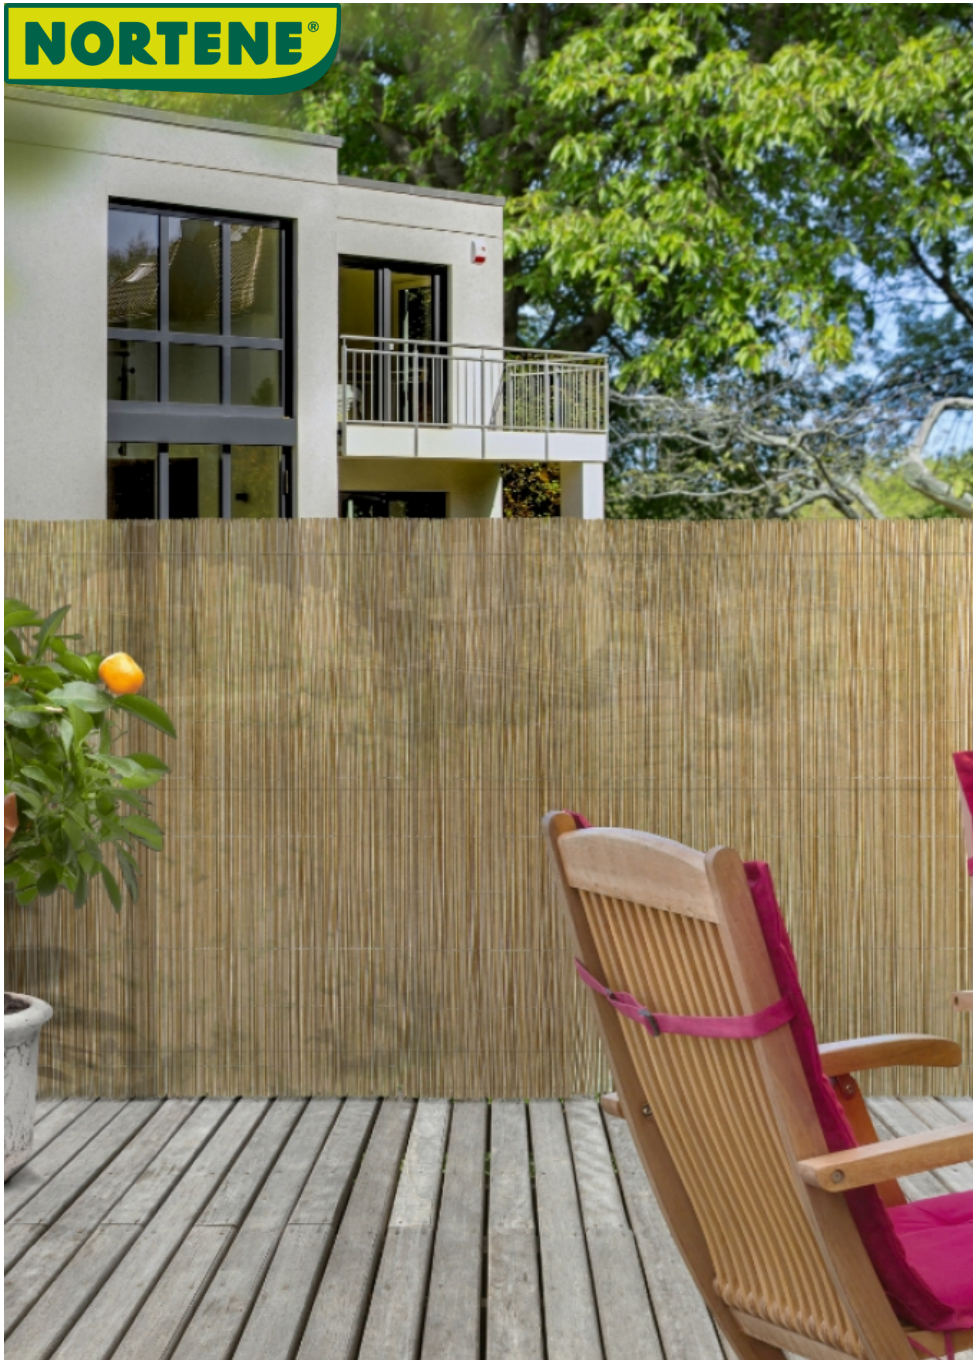

NORTENE®

FENCY WICK

Kunststof rietmat, Geïnspireerd door natuurlijke producten

Deze imitatierietmat van kunststof is haast niet van echt te onderscheiden. Bovendien is hij kleurecht en duurzaam! De kleur kan worden afgestemd op het buitenmeubilair.

Een uitstekende vervanging van natuurlijke materialen. Mooi wilgengedesign, gemengde kleuren (tinten van donkerbruin tot lichtbeige).
De stengels zien er natuurgetrouw uit.
Licht in gewicht door de holle kunststof stengels en dus makkelijk te plaatsen.
De stengels zijn met ijzerdraad gebonden, waardoor de mat bijzonder stijf is.
Past zeer goed zijn omgeving en is bestand tegen strenge klimaten.
Gaat lang mee en is onderhoudsvrij. UV-bestendig.

caracteristics

Combinatie van polypropyleen en polyethyleen materiaal.
Holle streng diam 0,6 cm.
Strand-naar-streng weven met 0,5 mm gegalvaniseerd staaldraad.
4 kleuren beschikbaar: naturel, bruin, antraciet en groen.
3 jaar garantie.

Het wordt aanbevolen om het privacyscherm te bevestigen aan een paal, een paal of aan een stijve steun zoals een balkonreling of een stijf latwerk.

Het kleurverschil is een natuurlijk aspect van dit product, omdat het reliëf heeft op de oppervlakken van de stokken. Het hangt af van de oriëntatie van het licht, je kunt verschillen opmerken en dit kan niet worden vermeden.