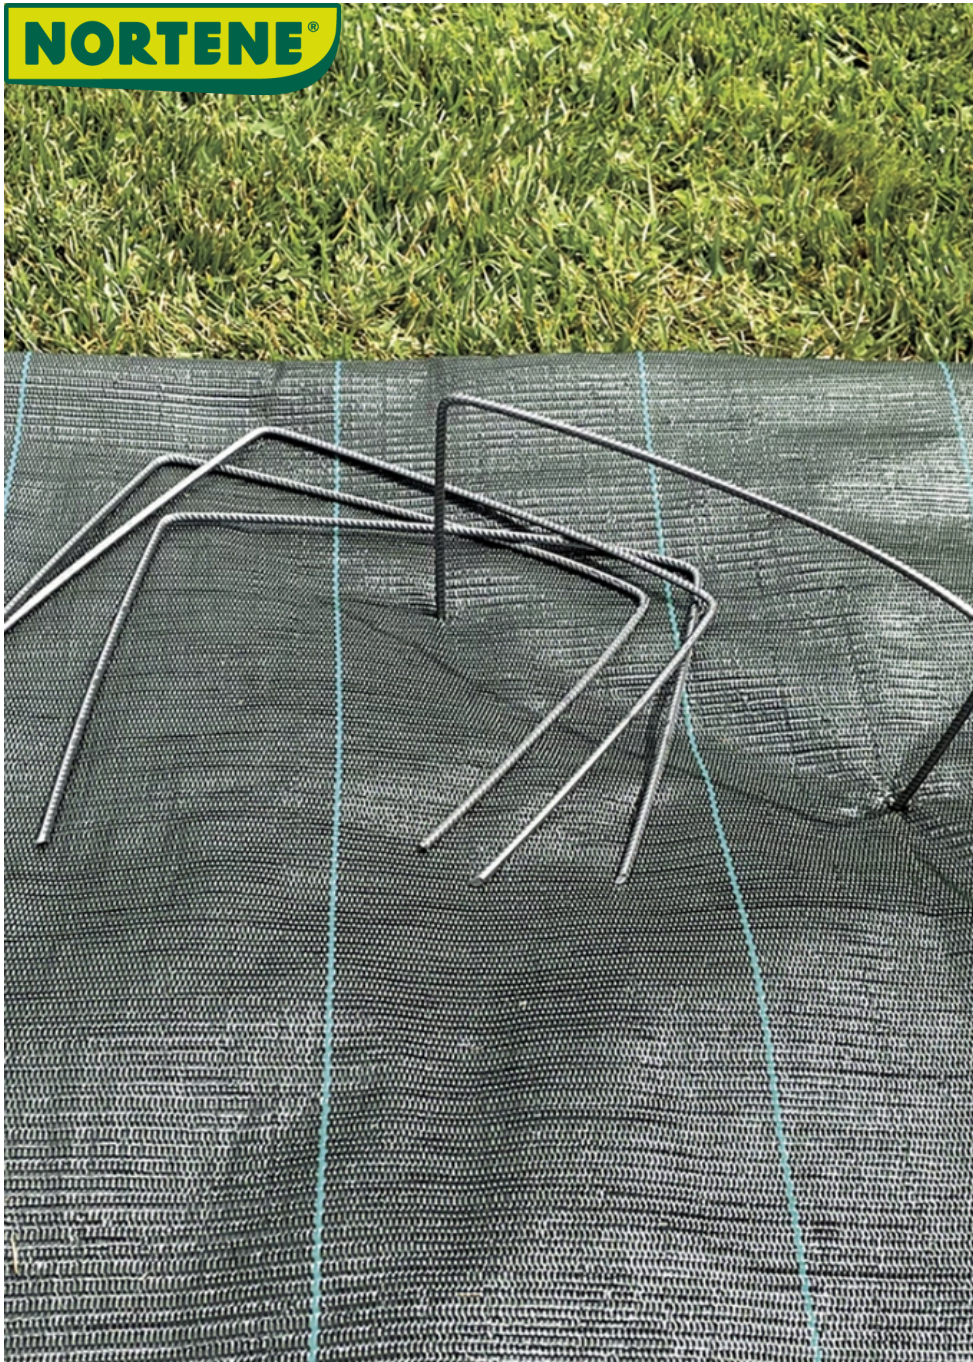

NORTENE®

FIXSOL XL

Metalen haakjes

Om mulchdoeken aan de grond te bevestigen.

Ref.	Afmetingen	Kleur	Individuele eenheden per	Verpakking (stuks)
140502	20 x 25 x 20 cm	●	20 nietjes	10 stuks
140508	20 x 25 x 20 cm	●	100 nietjes	1 stuk