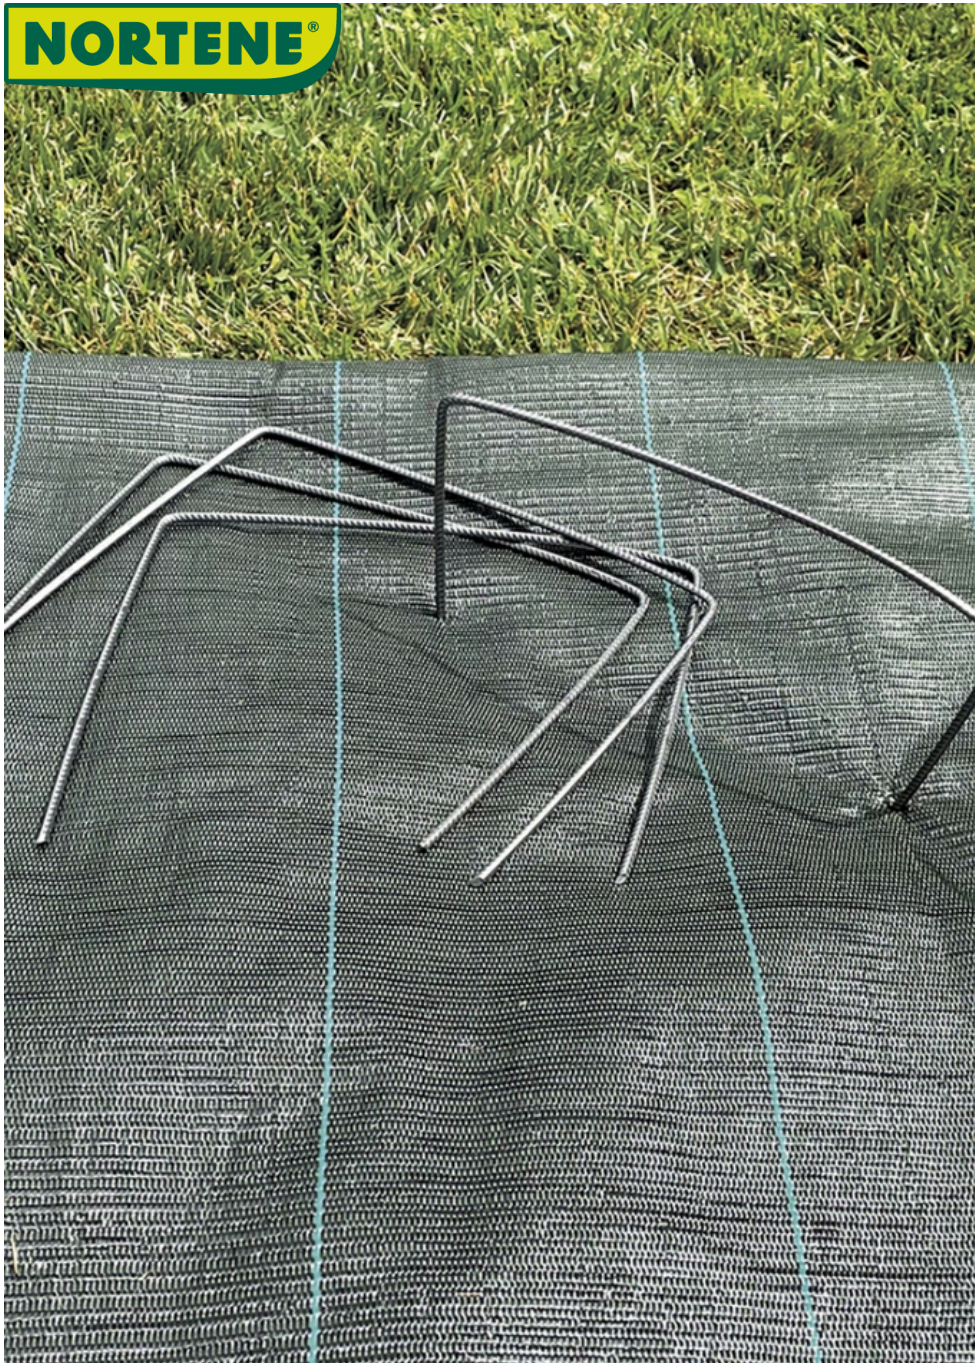

# FIXSOL XL

## Metalen haakjes

Om mulchdoeken aan de grond te bevestigen.

Ref.	Afmetingen	Kleur	Individuele eenheden per	Verpakking (stuks)
140502	20 x 25 x 20 cm	●	20 nietjes	10 stuks
140508	20 x 25 x 20 cm	●	100 nietjes	1 stuk