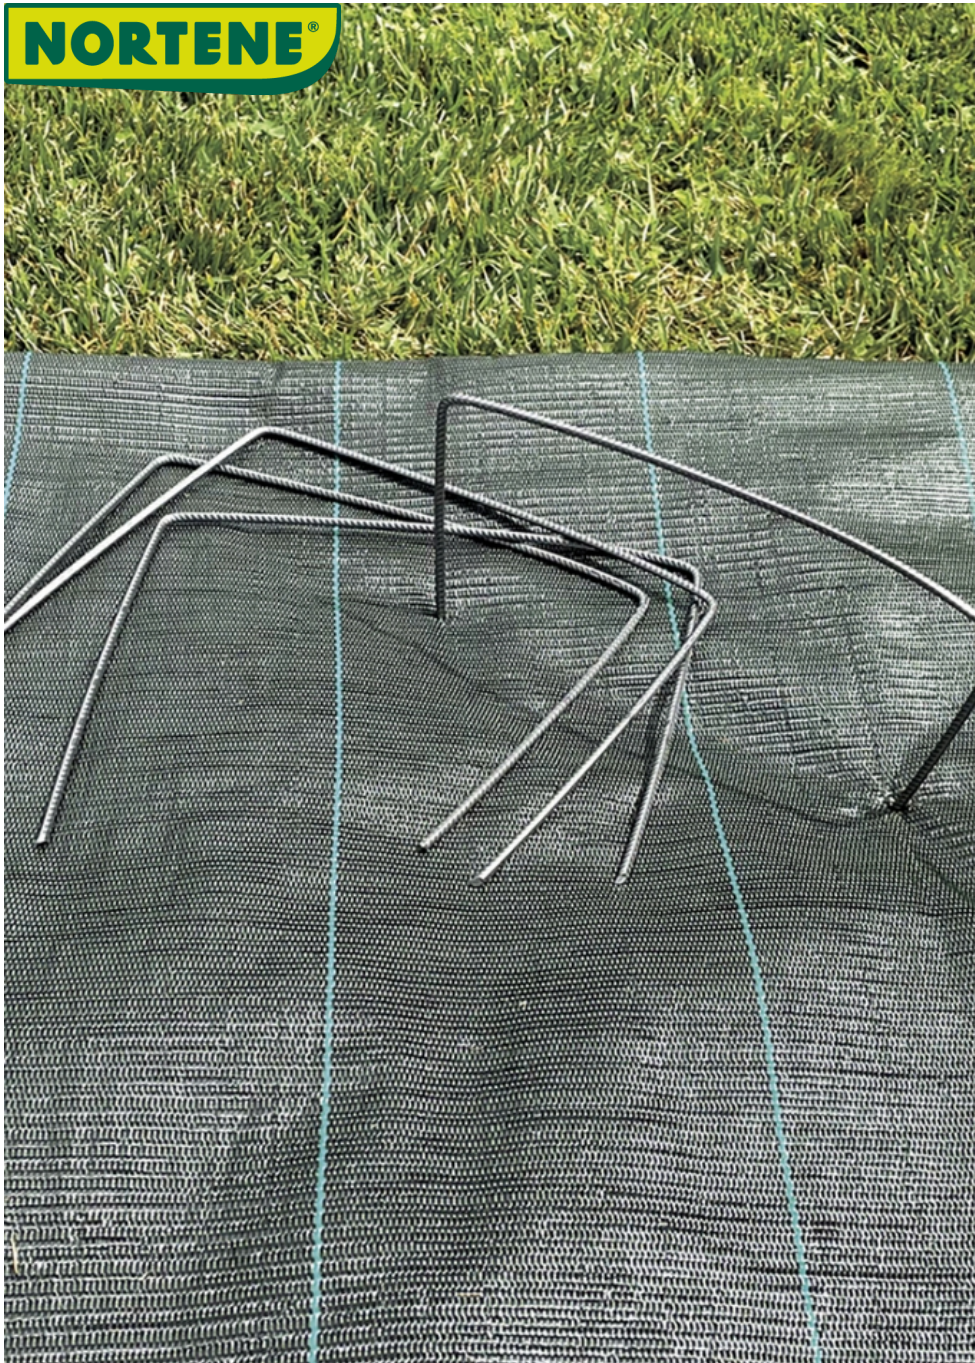

NORTENE®

FIXSOL XL

Metalen haakjes

Om mulchdoeken aan de grond te bevestigen.

Ref.	Afmetingen	Kleur	Individuele eenheden per	Verpakking (stuks)
140502	20 x 25 x 20 cm	●	20 nietjes	10 stuks
140508	20 x 25 x 20 cm	●	100 nietjes	1 stuk