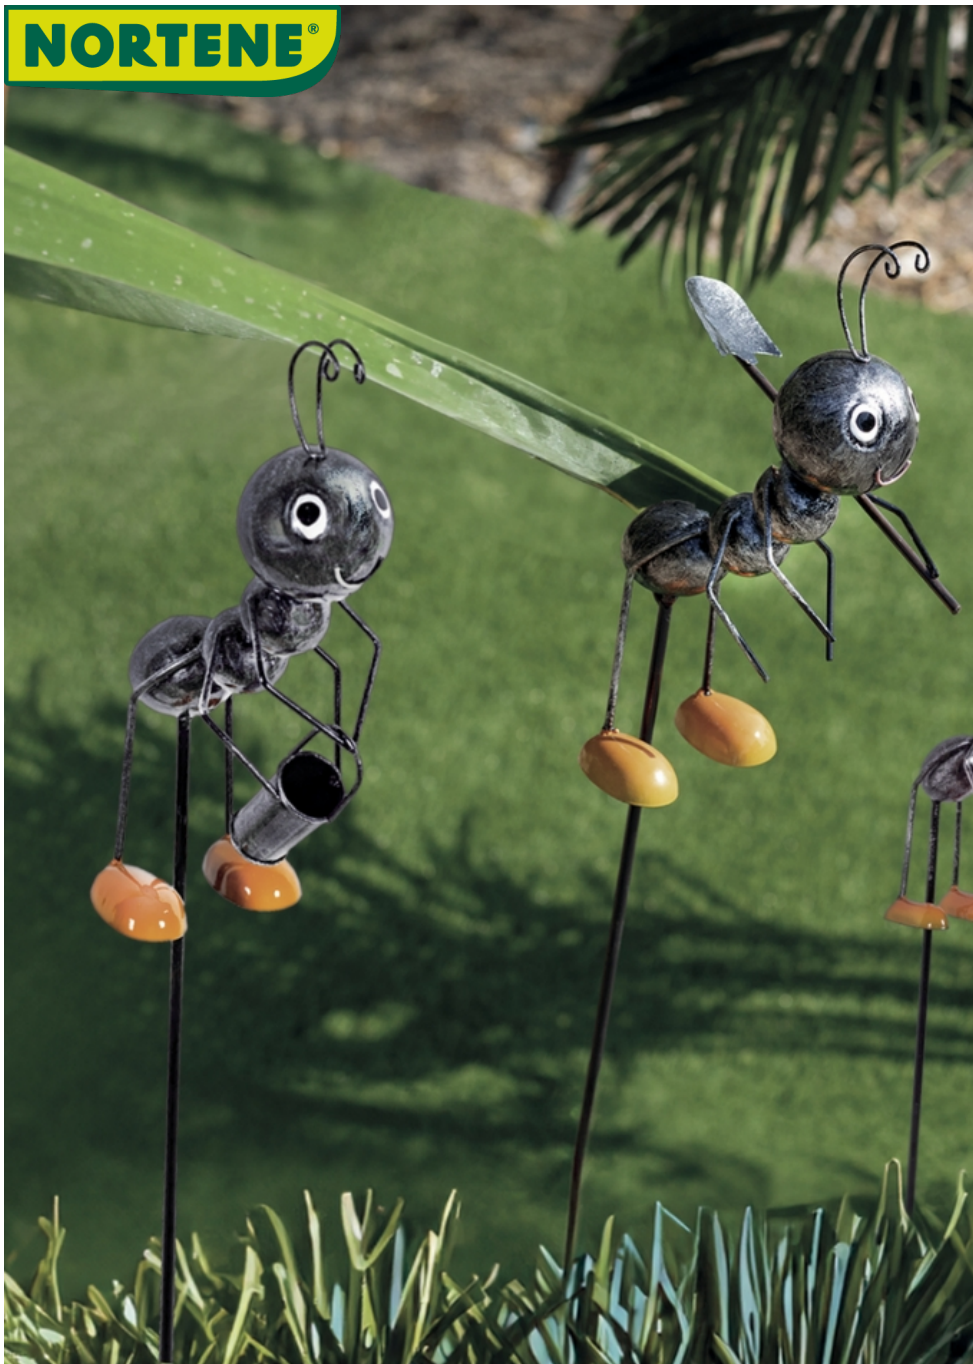

NORTENE®

ANTY DISPLAY

Tuteur déco à planter, motifs fourmis ouvrières

Un assortiment de sujets stylisés de fourmis.

Outillées et équipées d'un seau, d'une pelle ou d'un râteau, elles « participent » à leur manière aux travaux extérieurs

Bénéfices

Look sympathique, grâce à leurs antennes coudées et leurs « sabots » de jardin orange vif

Léger, pratique à déplacer, à planter dans un massif ou une jardinière, pour un rendu ludique

Caractéristiques

Fabriqué en métal, finition peinture noire métallisée et texturée gris argent

h 115 x 8 x 15 cm

Poids : 135g (+/-5% selon modèle d'outil)

Tuteur dia 4,8 mm

h 83 x 5 x 8 cm

Poids : 70g (+/-5% selon modèle d'outil)

Tuteur dia 3,8mm