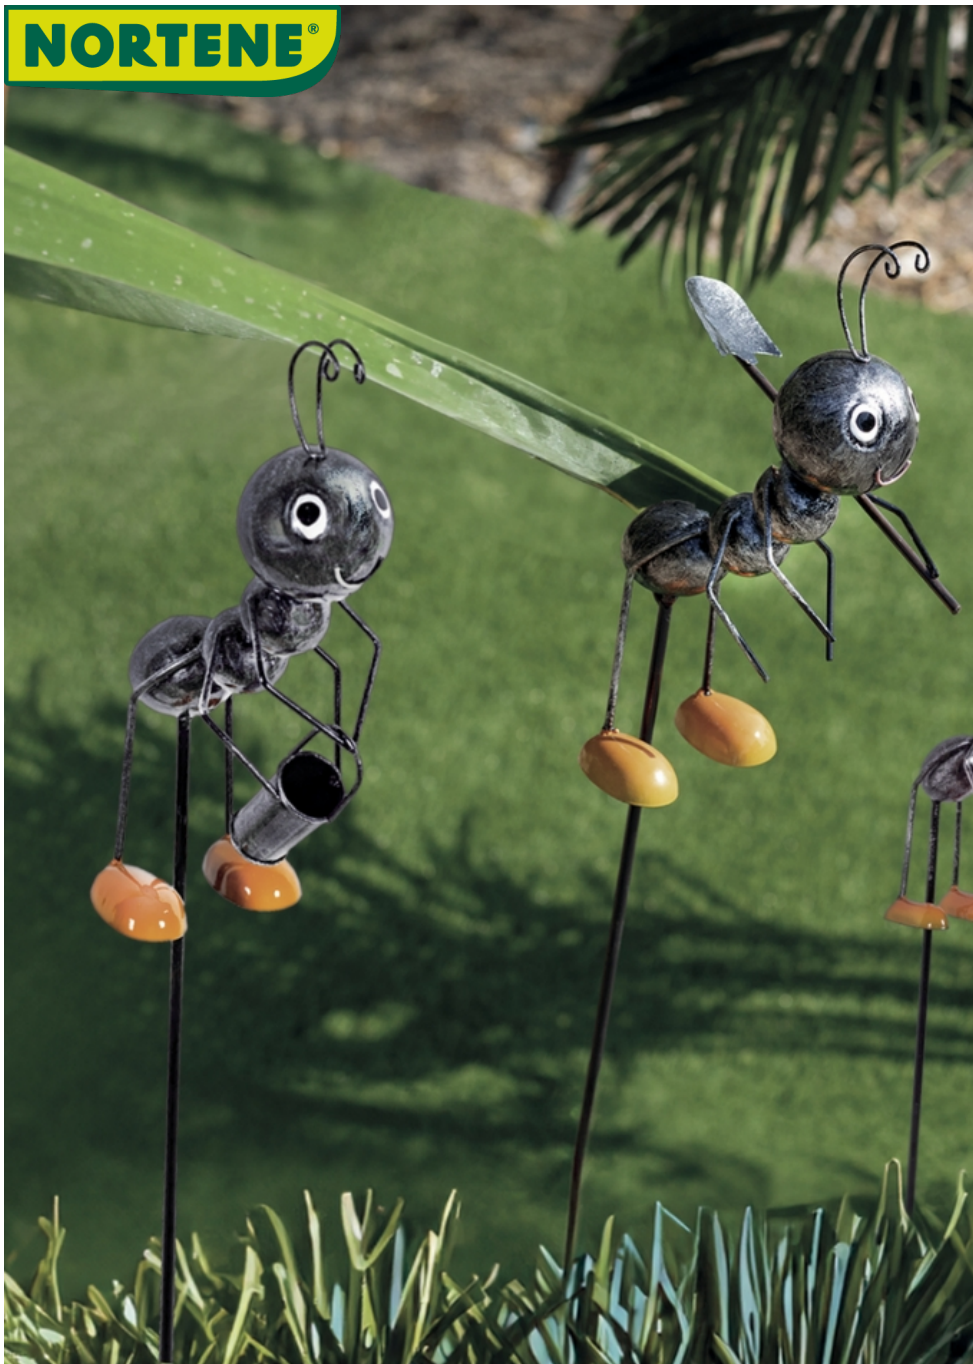

NORTENE®

ANTY DISPLAY

Tuteur déco à planter, motifs fourmis ouvrières

Un assortiment de sujets stylisés de fourmis.
Outillées et équipées d'un seau, d'une pelle ou d'un râteau, elles
« participent » à leur manière aux travaux extérieurs

Bénéfices

Look sympathique, grâce à leurs antennes
coudées et leurs « sabots » de jardin orange
vif
Léger, pratique à déplacer, à planter dans un
massif ou une jardinière, pour un rendu
ludique

Caractéristiques

Fabriqué en métal, finition peinture noire
métallisée et texturée gris argent
h 115 x 8 x 15 cm
Poids : 135g (+/-5% selon modèle d'outil)
Tuteur dia 4,8 mm
h 83 x 5 x 8 cm
Poids : 70g (+/-5% selon modèle d'outil)
Tuteur dia 3,8mm