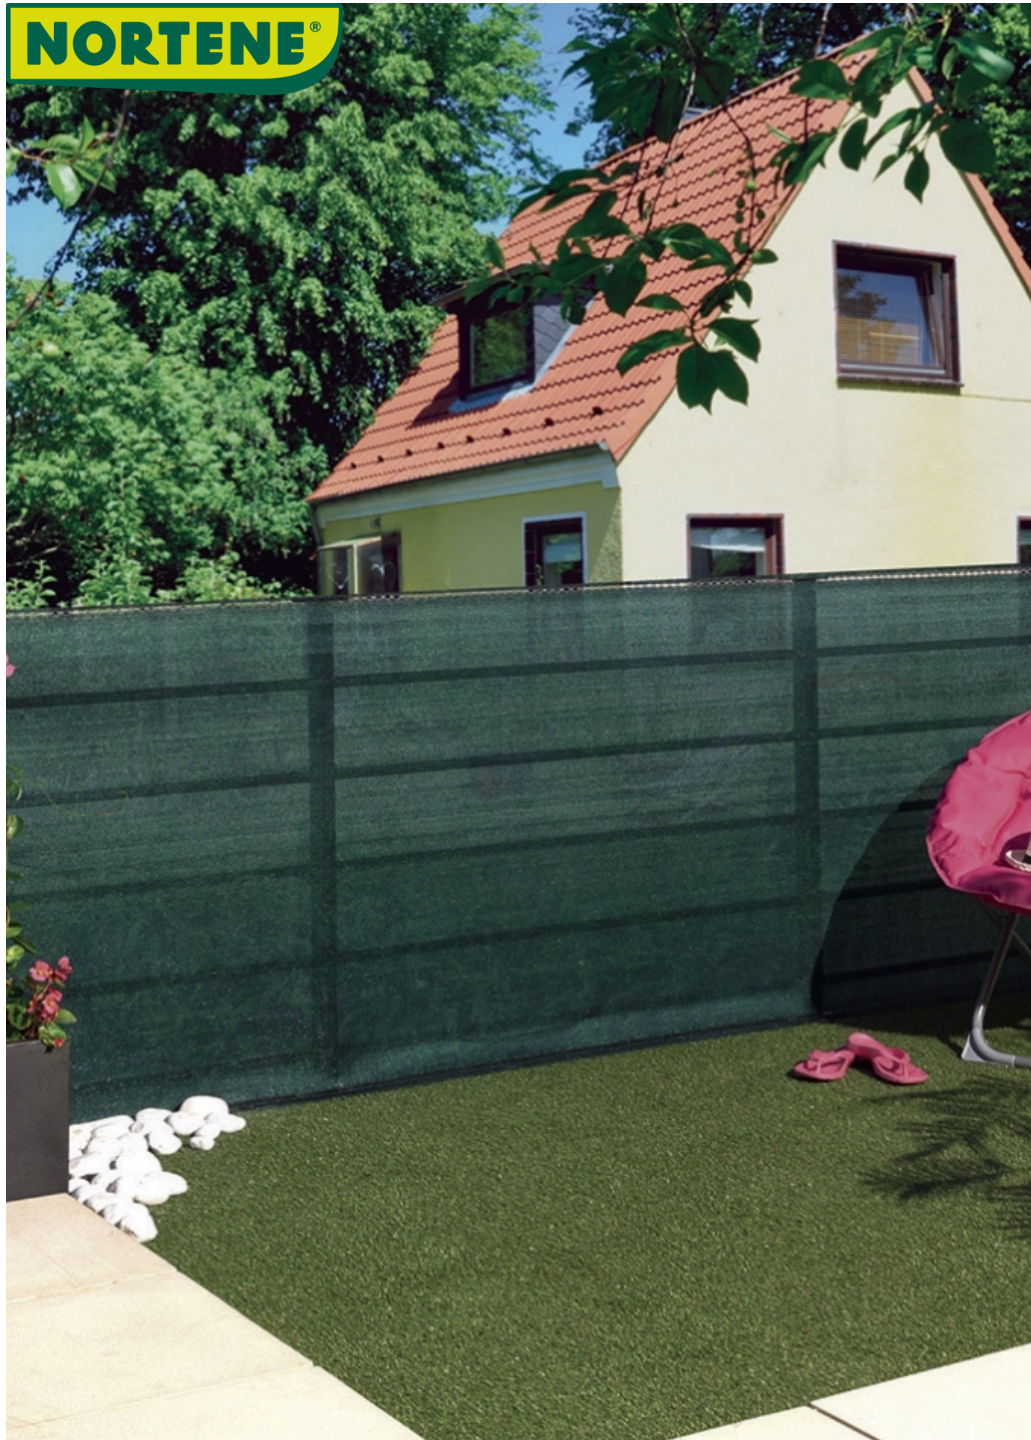

174080	2,00 x 10 m	●
174082	1,00 x 10 m	●
2011830	1,00 x 5 m	●
2011831	1,50 x 5 m	●
2011833	1,20 x 50 m	●