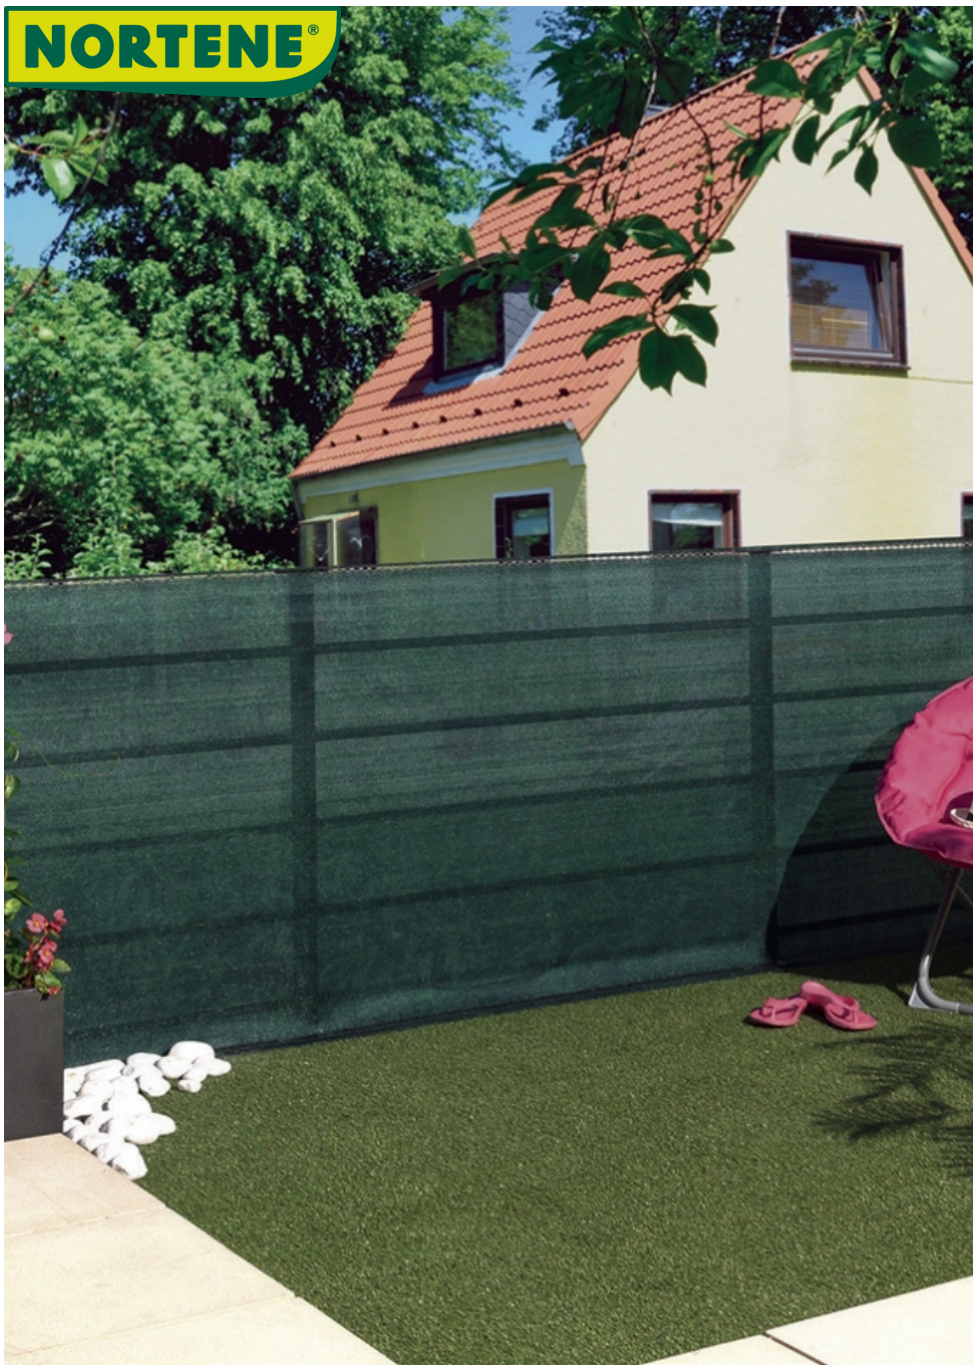

NORTENE®

TOTALTEX PLUS vert

Natte brise-vue tissée

Vous souhaitez masquer votre jardin pour avoir plus de tranquillité et d'intimité ? Le brise-vue tissé Totaltex offre une solution avec un très bon rapport qualité / prix.

Bénéfices

95 % occultant, garanti 6 ans, son installation est rendue plus simple grâce aux boutonnières en haut et en bas, plusieurs modes de fixations sont ainsi possibles : Tensofil + Filmas + Fixatex, Fixcane ou Fixing cord... 3 coloris disponibles : vert, gris, noir. Très grand choix de dimensions.