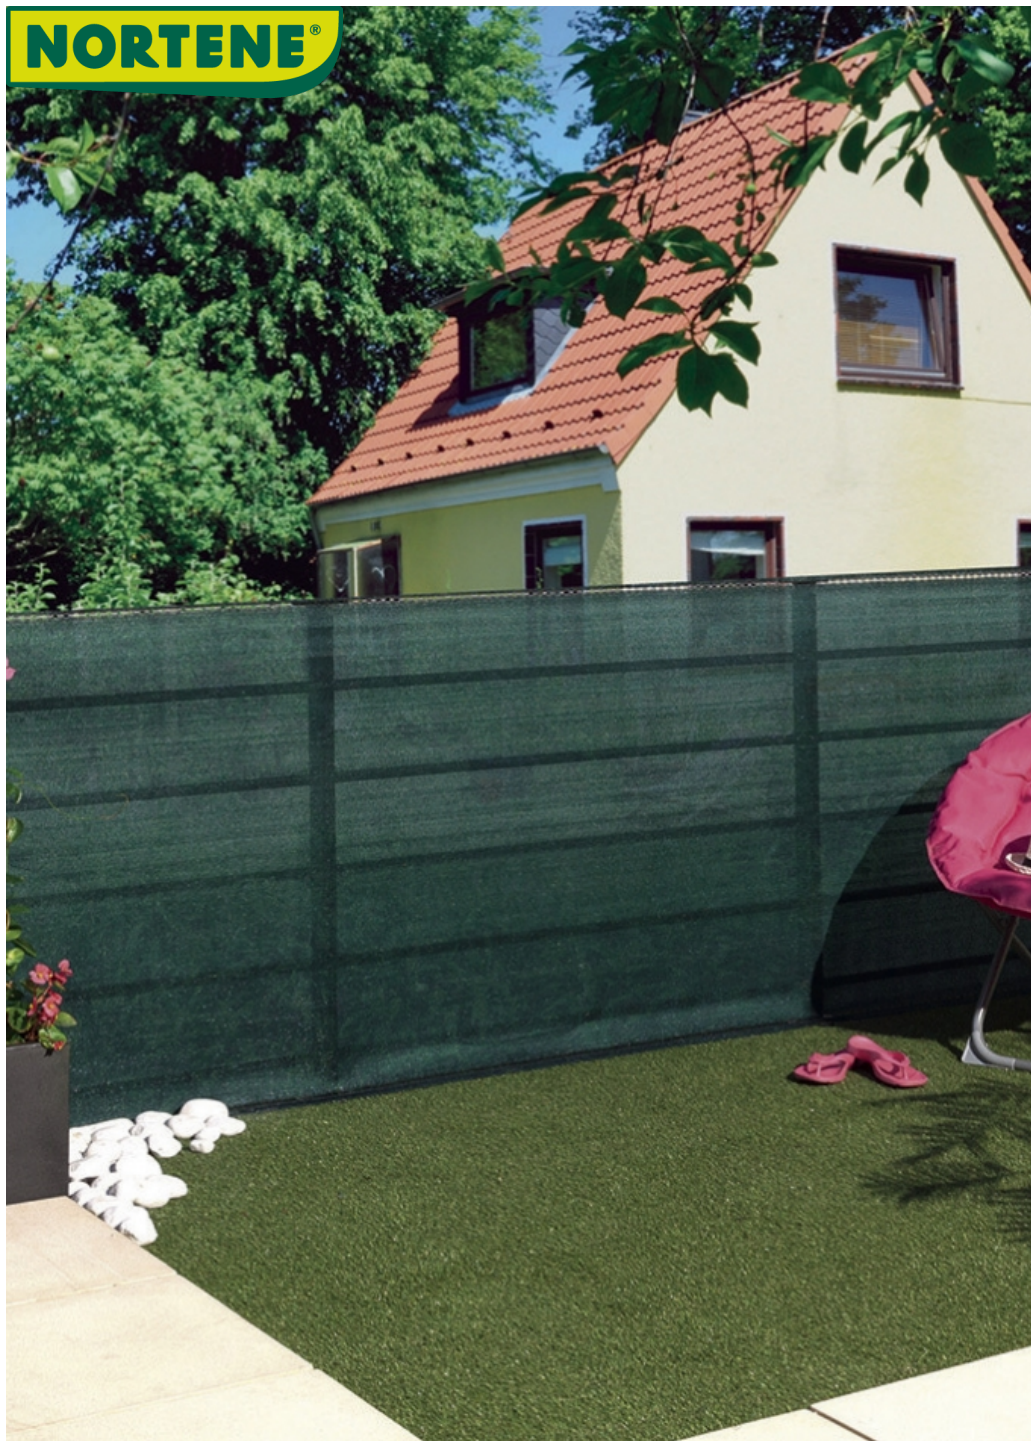

174080	2,00 x 10 m	●
170730	1,00 x 50 m	●
2011833	1,20 x 50 m	●
170735	1,50 x 50 m	●
170740	2,00 x 50 m	●