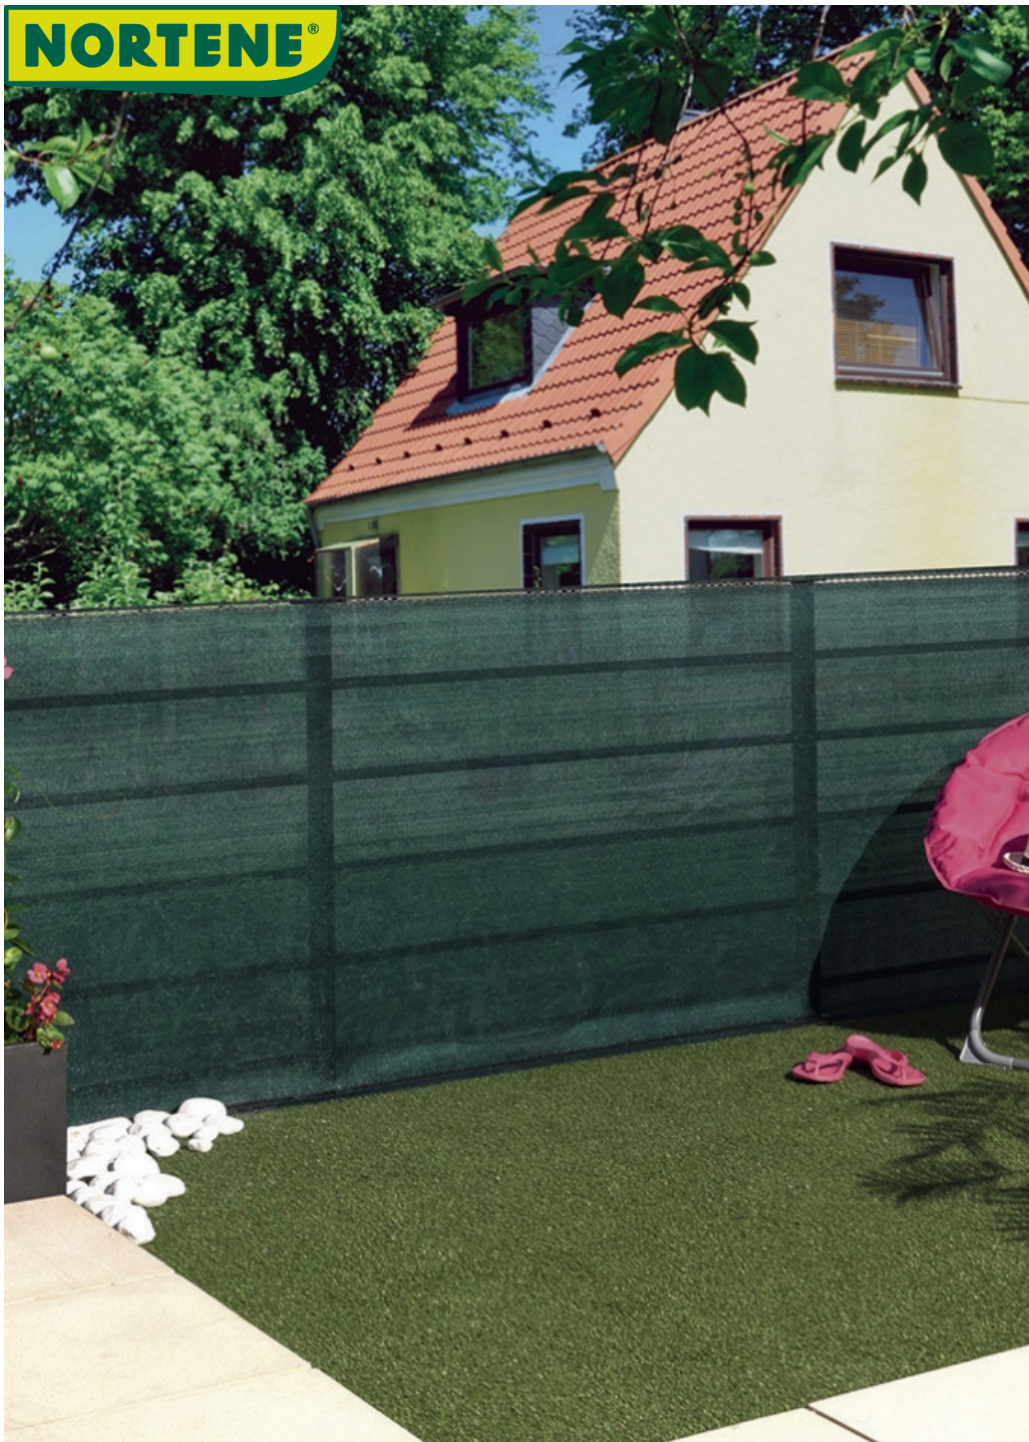

174080	2,00 x 10 m	●
174082	1,00 x 10 m	●
2011830	1,00 x 5 m	●
2011831	1,50 x 5 m	●
2011833	1,20 x 50 m	●