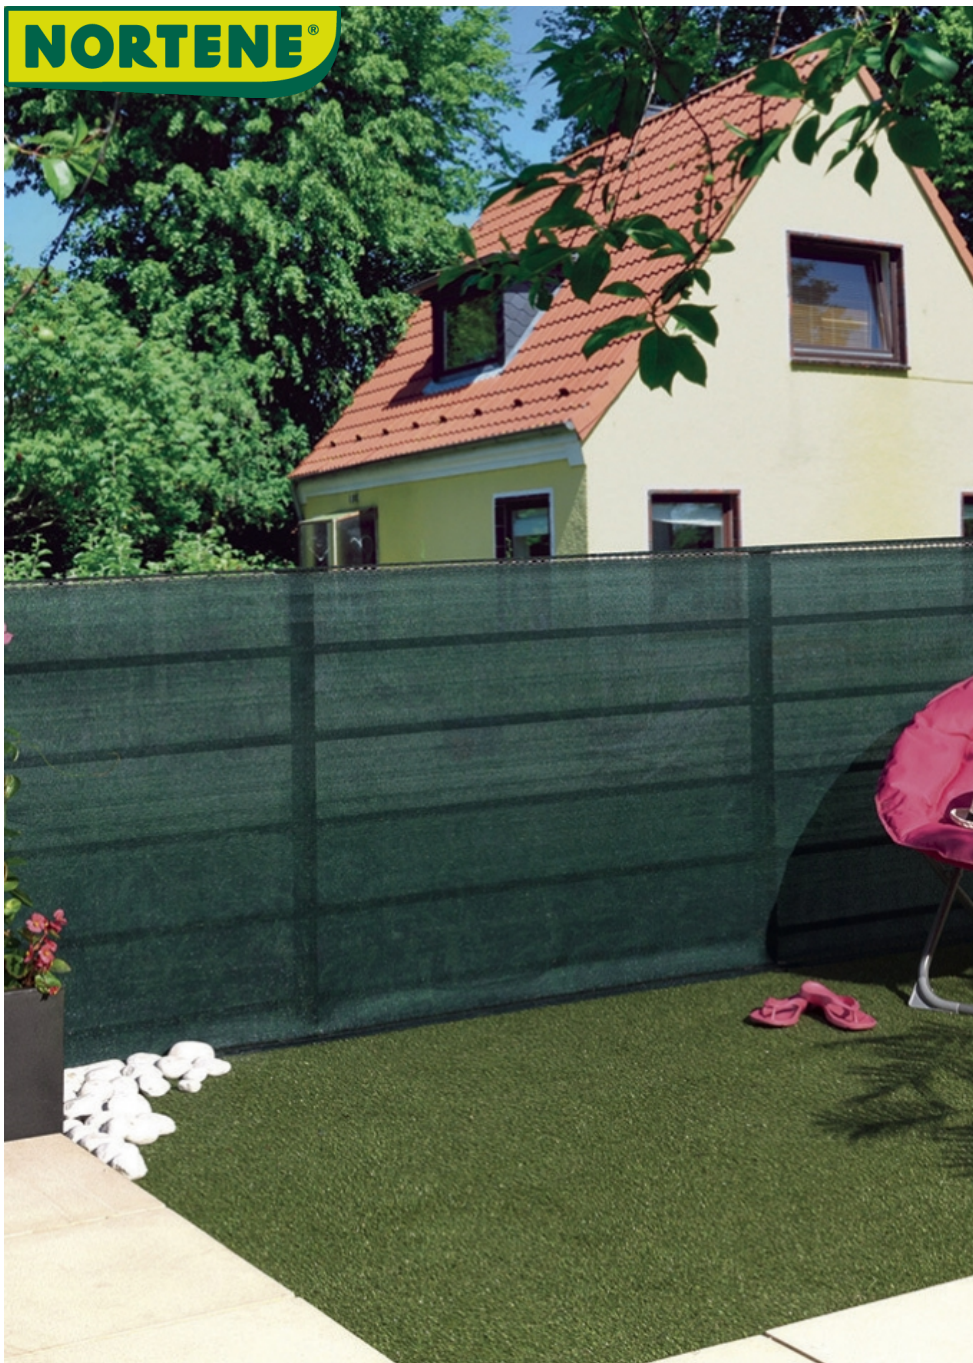

NORTENE®

TOTALTEX PLUS vert

Natte brise-vue tissée

Vous souhaitez masquer votre jardin pour avoir plus de tranquillité et d'intimité ? Le brise-vue tissé Totaltex offre une solution avec un très bon rapport qualité / prix.

Bénéfices

95 % occultant, garanti 6 ans, son installation est rendue plus simple grâce aux boutonnières en haut et en bas, plusieurs modes de fixations sont ainsi possibles : Tensofil + Filmas + Fixatex, Fixcane ou Fixing cord... 3 coloris disponibles : vert, gris, noir. Très grand choix de dimensions.