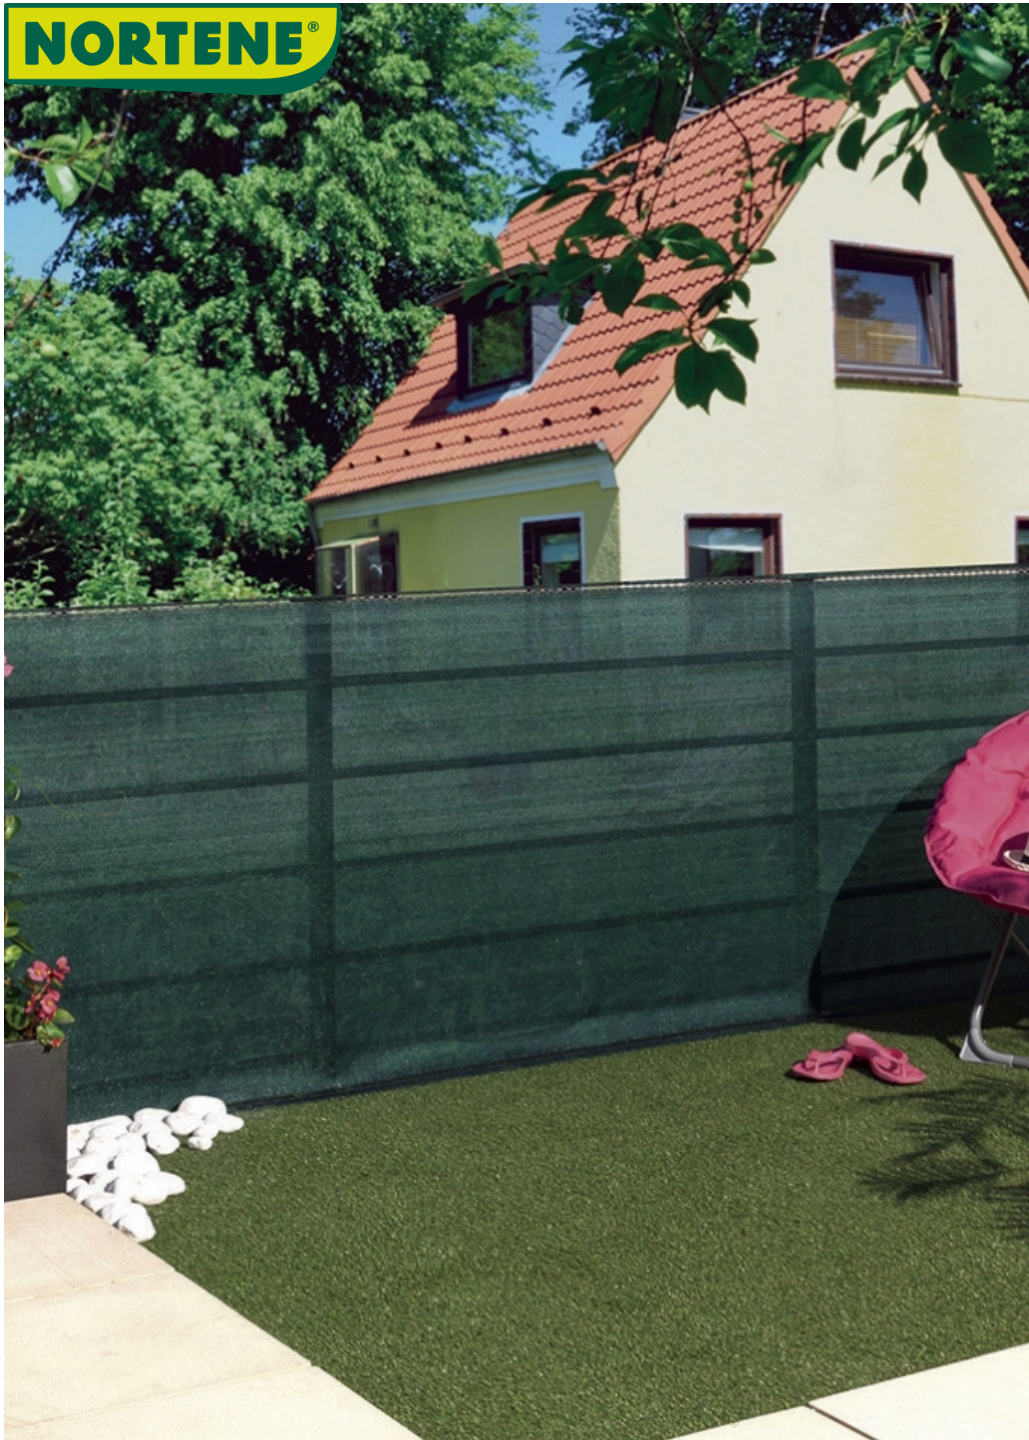

NORTENE®

174078		
174080		
174082		
2011830		
2011831		
2011833