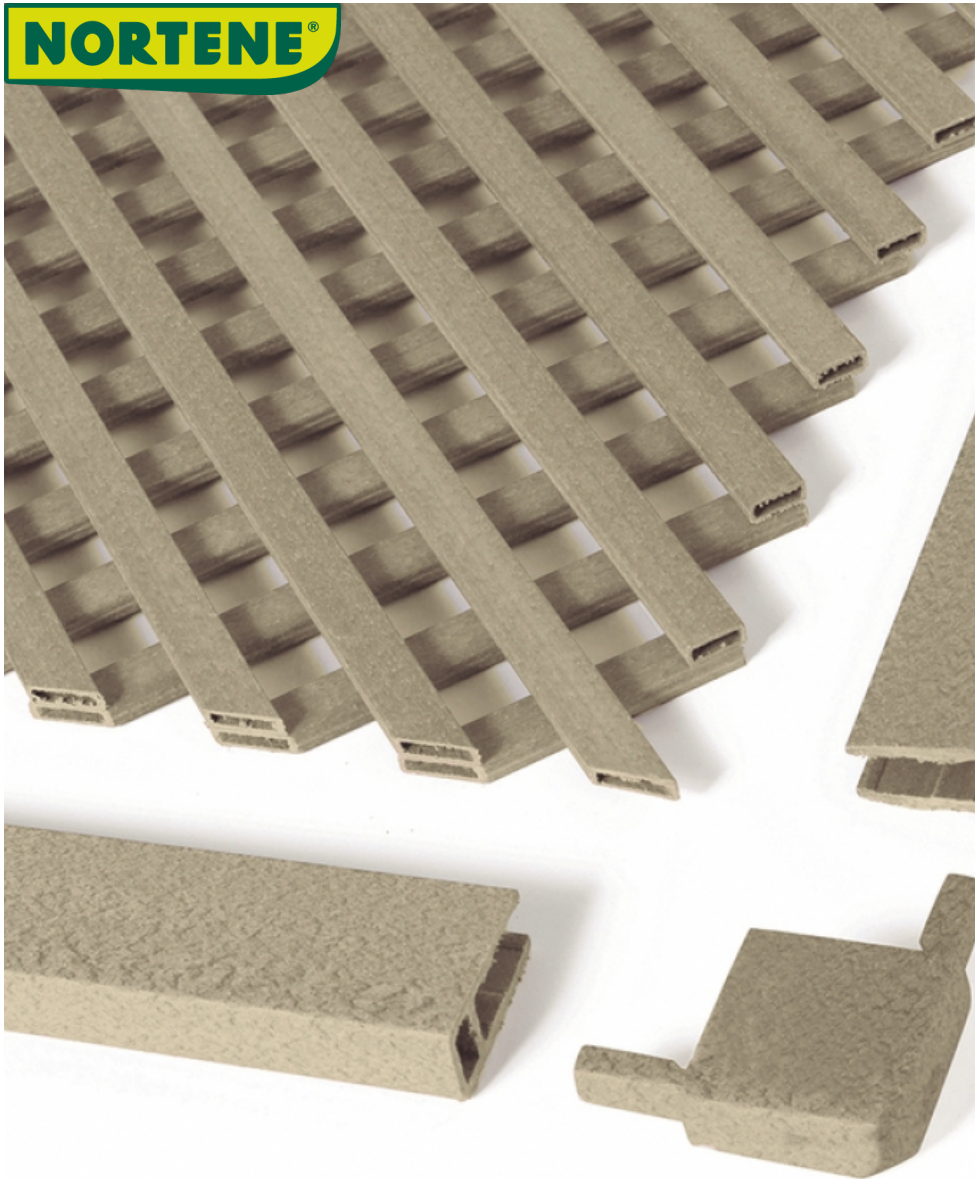

NORTENE®

DECORY CORNER

Antraciet inlijstkit

Ref.	Afmetingen	Kleur
2022109		
2022110		
2022108		
2022111		