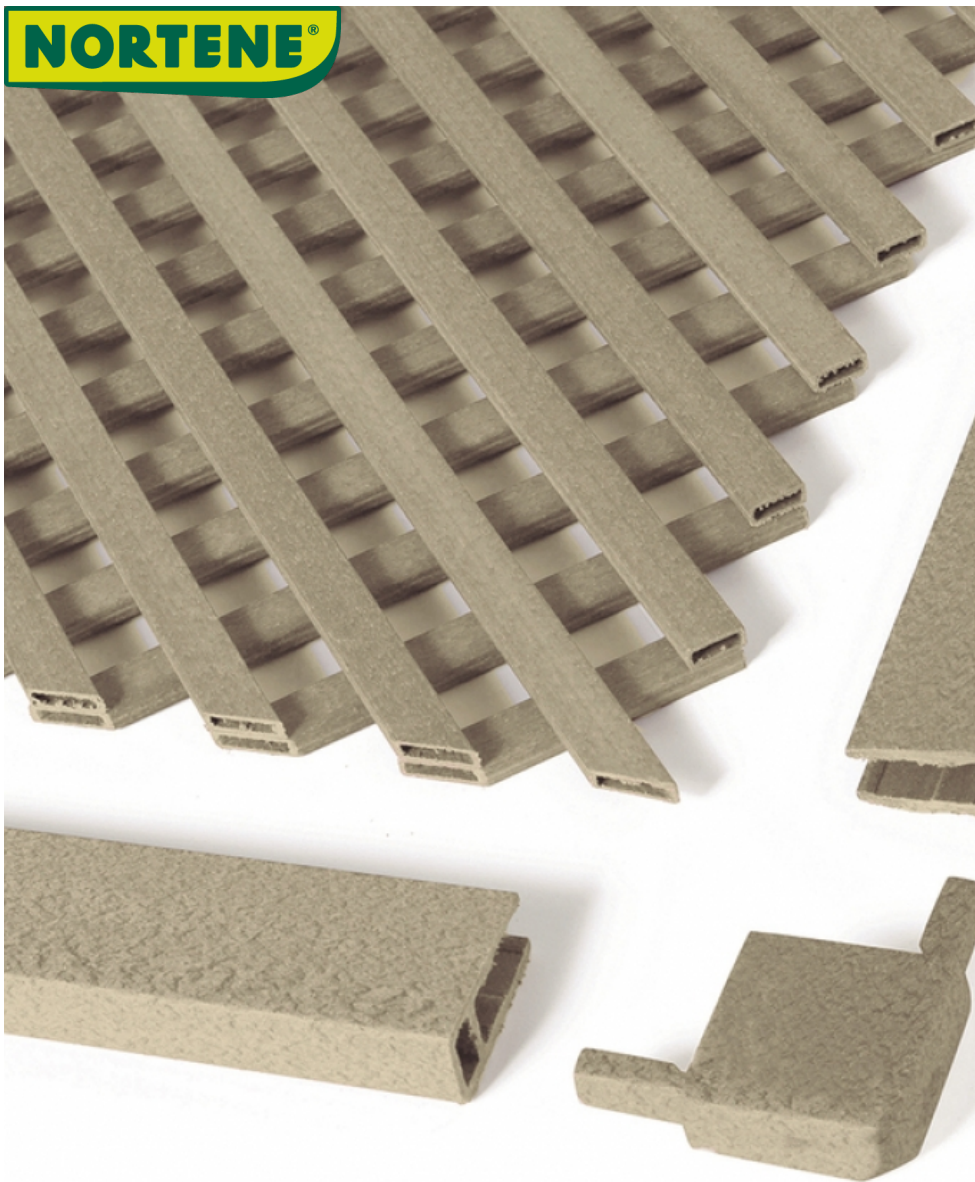

NORTENE®

DECORY CORNER

Antraciet inlijstkit

Ref.	Afmetingen	Kleur
2022109		
2022110		
2022108		
2022111		