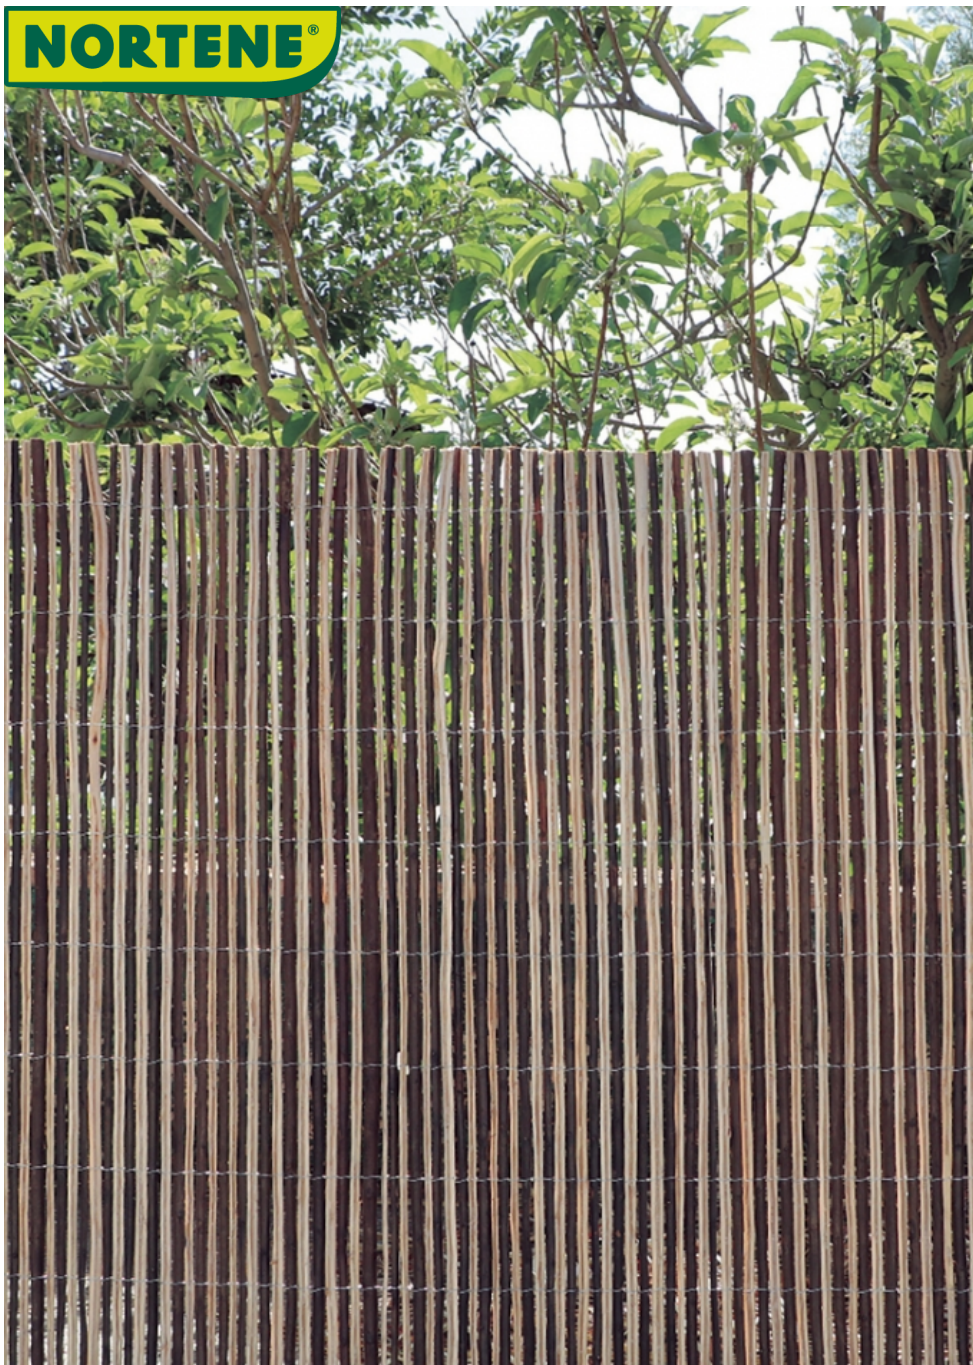

NORTENE®

VIMET DUO

Tweekleurig gespleten wilgenhek

Combinatie van natuurlijke rieten spijlen. Door de positie van de steel af te wisselen, is het mogelijk om een unieke tweekleurige afwerking te verkrijgen, anders dan de rest van de natuurlijke afrastering.

Ref.	Afmetingen	Kleur	Gewicht
2021345	1,00 x 3 m	○	
2021346	1,50 x 3 m	○	
2021347	2,00 x 3 m	○	